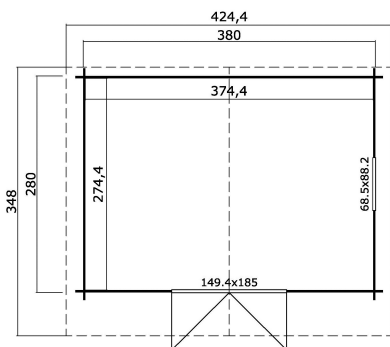

28
mm

2

6

GUARANTEE
2
YEARS

VERPACKUNG: 1 PALETTE(N)

440 x 118 x 53 cm
680 kg

EAN 8711471392199

DIMENSIONEN

Fläche	10.27 m ²
Dachabmessungen	4.24 x 3.46 m
Rauminhalt m ³	≈ 22.55 m ³
Seitenwandhöhe	≈ 1.94 m
Firsthöhe	≈ 2.45 m
Vordach	≈ 55 cm

FENSTER & TÜR

1 x Doppeltür (SGA+E*)	149.4 x 185.0 cm
1 x Einzelfenster öffnet nach aussen (SGA+E*)	68.5 x 88.2 cm

*SGA+E: Aktion mit breiteren Sprossen und Einfachverglasung

DACH UND FUSSBODEN

Dachbretter	15x90 mm
Fussbodenbretter	15x90 mm
Dachfläche	15.25 m ²
Dachwinkel	≈ 15.3 °
Imprägnierte Unterkonstruktion	45x45 mm