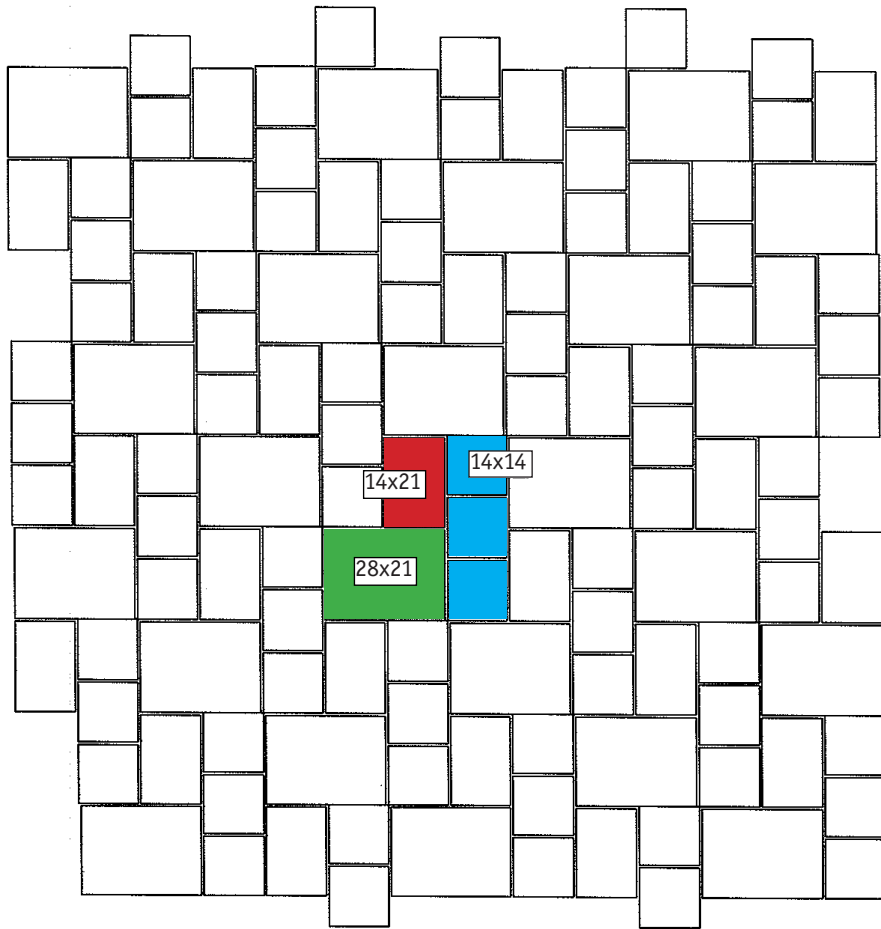

Format 14x14, 14x21 und 28x21 cm | Pflastersteine

Bedarf je 1,029 m²:

14x14 cm = 21 St.

14x21 cm = 7 St.

28x21 cm = 7 St.

Format 14x14, 14x21 und 28x21 cm | Pflastersteine

Bedarf je 1,12 m²:

14x14 cm = 12 St.

14x21 cm = 6 St.

28x21 cm = 12 St.

Antik | Pflastersteine

Verlegung: Wildverband

Bedarf je 0,99 m² für 28x21 cm = 5,67 Stück

Bedarf je 0,99 m² für 21x14 cm = 11,34 Stück

Bedarf je 0,99 m² für 14x14 cm = 17,01 Stück

Bedarf je 0,99 m² für 28x21 cm = 16 Stück / Lage

Bedarf je 0,99 m² für 21x14 cm = 36 Stück / Lage

Bedarf je 0,99 m² für 14x14 cm = 54 Stück / Lage

je 1 Lage ergibt 16 Verlegemeter

Antik | Pflastersteine

Bedarf je 1,02 m²:

0,47 m² für 28x21 cm = 8 Stück

0,47 m² für 21x14 cm = 16 Stück

0,08 m² für 14x14 cm = 4 Stück

1,05 x 0,98 = 1,03 m²

Format 14x14 und 21x14 cm | Pflastersteine

Bedarf je m² für 14x14 cm = 3,6 Stück (laufender Rand)