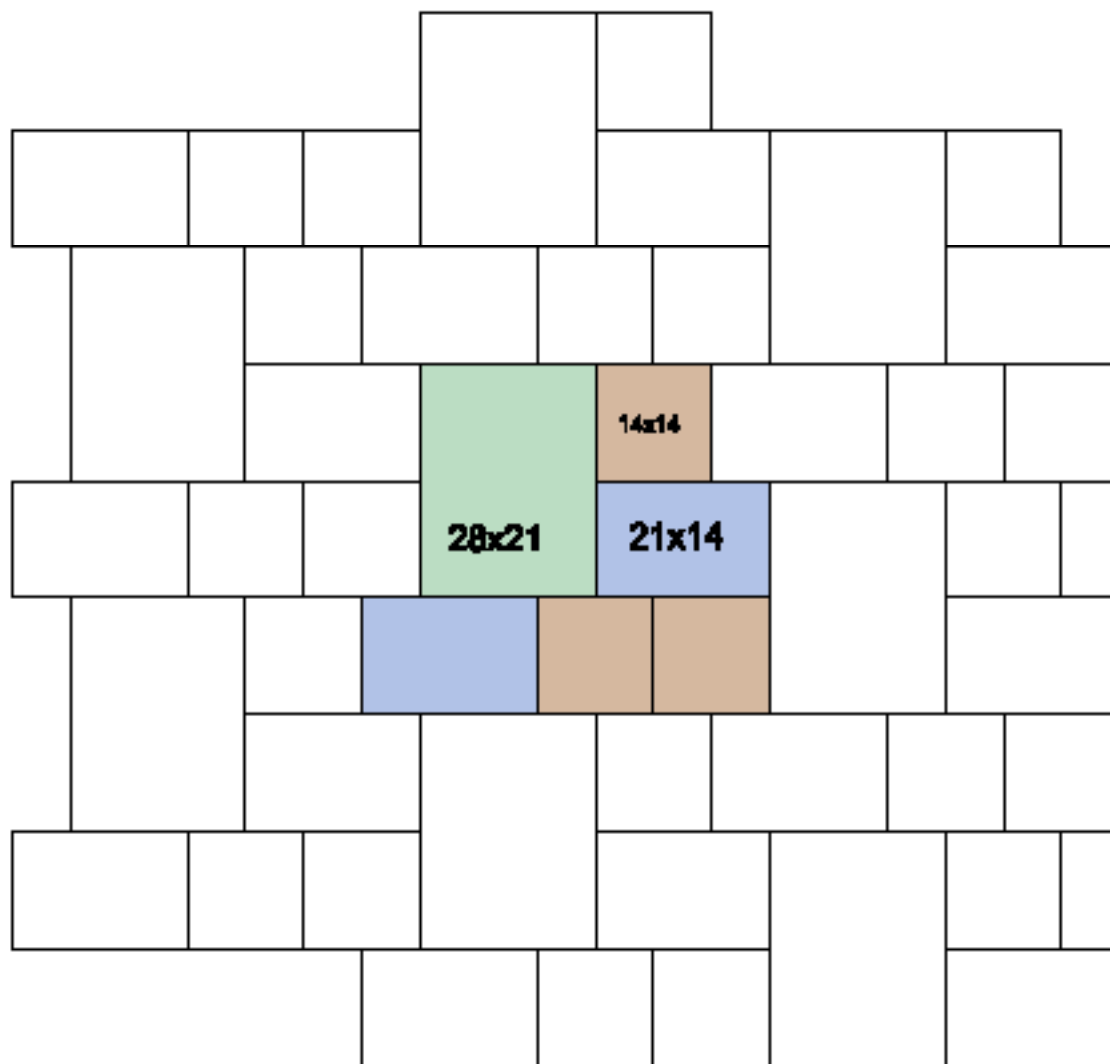

Format 14x14, 14x21 und 28x21 cm | Pflastersteine

Bedarf je 1,029 m²:

14x14 cm = 21 St.

14x21 cm = 7 St.

28x21 cm = 7 St.

Format 14x14, 14x21 und 28x21 cm | Pflastersteine

Bedarf je 1,12 m²:

14x14 cm = 12 St.

14x21 cm = 6 St.

28x21 cm = 12 St.

Antik | Pflastersteine

Verlegung: Wildverband

Bedarf je 0,99 m² für 28x21 cm = 5,67 Stück

Bedarf je 0,99 m² für 21x14 cm = 11,34 Stück

Bedarf je 0,99 m² für 14x14 cm = 17,01 Stück

Bedarf je 0,99 m² für 28x21 cm = 16 Stück / Lage

Bedarf je 0,99 m² für 21x14 cm = 36 Stück / Lage

Bedarf je 0,99 m² für 14x14 cm = 54 Stück / Lage

je 1 Lage ergibt 16 Verlegemeter

Antik | Pflastersteine

Bedarf je 1,02 m²:

0,47 m² für 28x21 cm = 8 Stück

0,47 m² für 21x14 cm = 16 Stück

0,08 m² für 14x14 cm = 4 Stück

1,05 x 0,98 = 1,03 m²

Format 14x14 und 21x14 cm | Pflastersteine

Bedarf je m² für 14x14 cm = 3,6 Stück (laufender Rand)