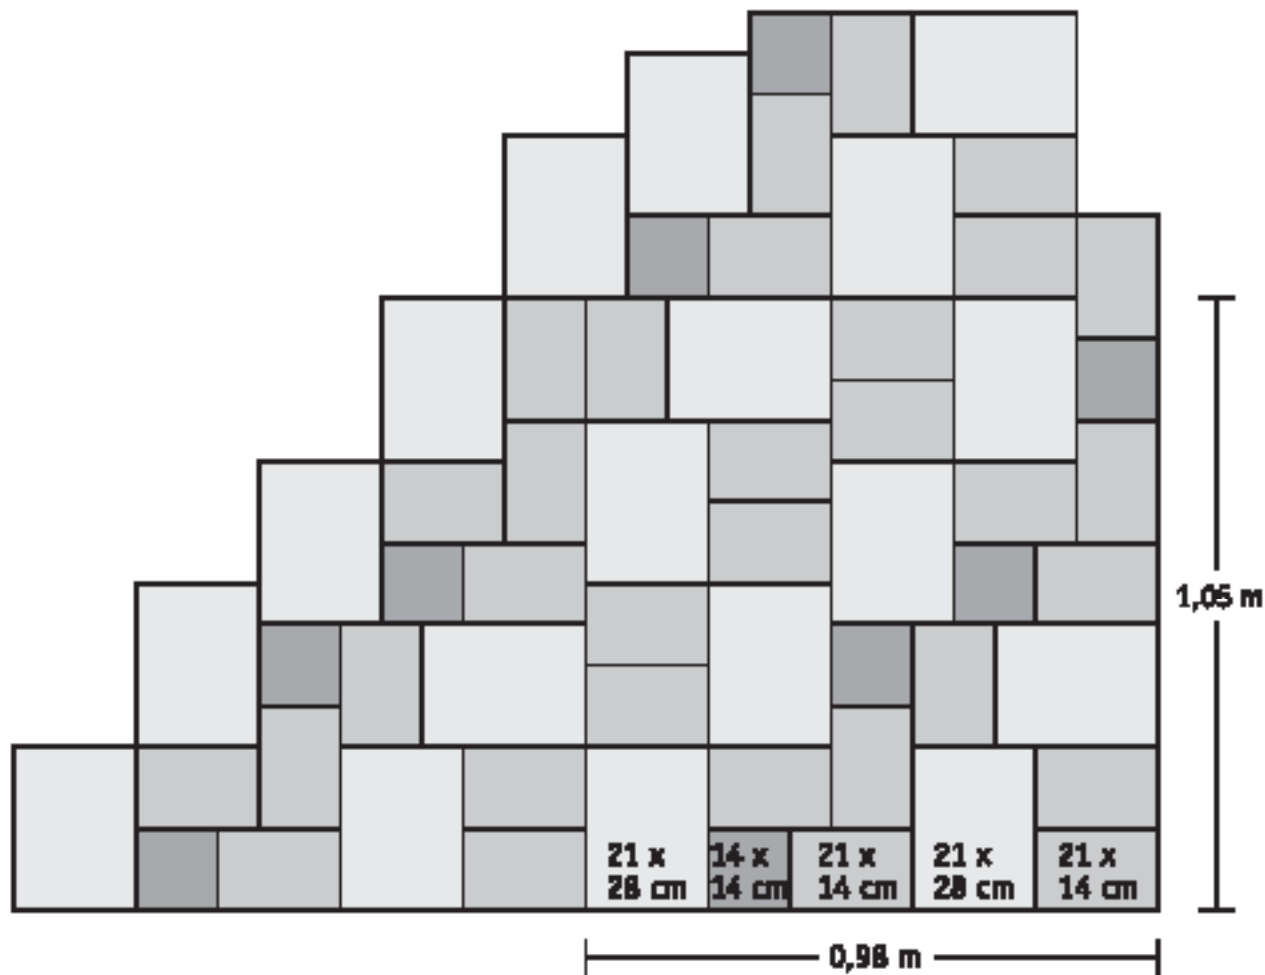

Format 14x14, 14x21 und 28x21 cm | Pflastersteine

Bedarf je 1,029 m²:

14x14 cm = 21 St.

14x21 cm = 7 St.

28x21 cm = 7 St.

Format 14x14, 14x21 und 28x21 cm | Pflastersteine

Bedarf je 1,12 m²:

14x14 cm = 12 St.

14x21 cm = 6 St.

28x21 cm = 12 St.

Antik | Pflastersteine

Verlegung: Wildverband

Bedarf je 0,99 m² für 28x21 cm = 5,67 Stück

Bedarf je 0,99 m² für 21x14 cm = 11,34 Stück

Bedarf je 0,99 m² für 14x14 cm = 17,01 Stück

Bedarf je 0,99 m² für 28x21 cm = 16 Stück / Lage

Bedarf je 0,99 m² für 21x14 cm = 36 Stück / Lage

Bedarf je 0,99 m² für 14x14 cm = 54 Stück / Lage

je 1 Lage ergibt 16 Verlegemeter

Antik | Pflastersteine

Bedarf je 1,02 m²:

0,47 m² für 28x21 cm = 8 Stück

0,47 m² für 21x14 cm = 16 Stück

0,08 m² für 14x14 cm = 4 Stück

1,05 x 0,98 = 1,03 m²

Format 14x14 und 21x14 cm | Pflastersteine

Bedarf je m² für 14x14 cm = 3,6 Stück (laufender Rand)