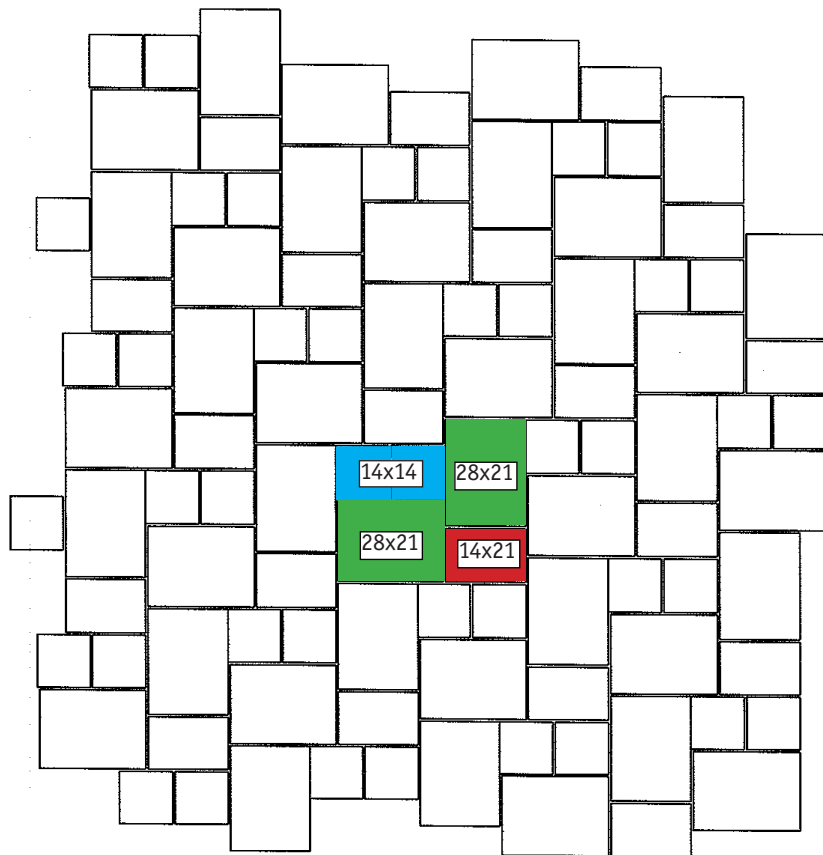

Format 14x14, 14x21 und 28x21 cm | Pflastersteine

Bedarf je 1,029 m²:

14x14 cm = 21 St.

14x21 cm = 7 St.

28x21 cm = 7 St.

Format 14x14, 14x21 und 28x21 cm | Pflastersteine

Bedarf je 1,12 m²:

14x14 cm = 12 St.

14x21 cm = 6 St.

28x21 cm = 12 St.

Antik | Pflastersteine

Verlegung: Wildverband

Bedarf je 0,99 m² für 28x21 cm = 5,67 Stück

Bedarf je 0,99 m² für 21x14 cm = 11,34 Stück

Bedarf je 0,99 m² für 14x14 cm = 17,01 Stück

Bedarf je 0,99 m² für 28x21 cm = 16 Stück / Lage

Bedarf je 0,99 m² für 21x14 cm = 36 Stück / Lage

Bedarf je 0,99 m² für 14x14 cm = 54 Stück / Lage

je 1 Lage ergibt 16 Verlegemeter

Antik | Pflastersteine

Bedarf je 1,02 m²:

0,47 m² für 28x21 cm = 8 Stück

0,47 m² für 21x14 cm = 16 Stück

0,08 m² für 14x14 cm = 4 Stück

1,05 x 0,98 = 1,03 m²

Format 14x14 und 21x14 cm | Pflastersteine

Bedarf je m² für 14x14 cm = 3,6 Stück (laufender Rand)