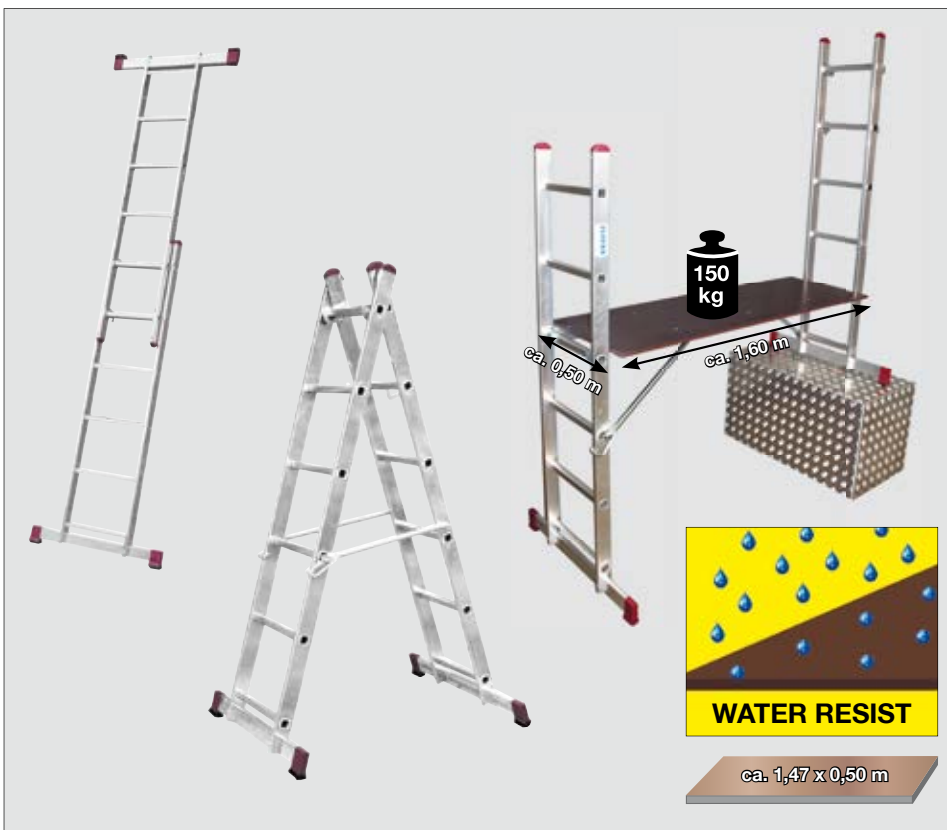

CORDA® LeiterGerüst • Scaffold ladder • Pomost roboczy • Pracovní plošina • Létraállvány • Лестничные подмости • Andamio de escaleras • Echafaudage à échelles

Art.-No. **082015 / 082014** (ca. m)

 **2 x 6**
 **17,0 kg**

Art.-No. **082107 / 082106** (ca. m)

 **2 x 7**
 **19,6 kg**