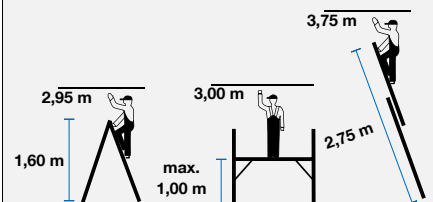

CORDA® LeiterGerüst • Scaffold ladder • Pomost roboczy • Pracovní plošina • Létraállvány • Лестничные подмости • Andamio de escaleras • Echafaudage à échelles

Art.-No. **082015 / 082014** (ca. m)

 **2 x 6**
 **17,0 kg**

Art.-No. **082107 / 082106** (ca. m)

 **2 x 7**
 **19,6 kg**