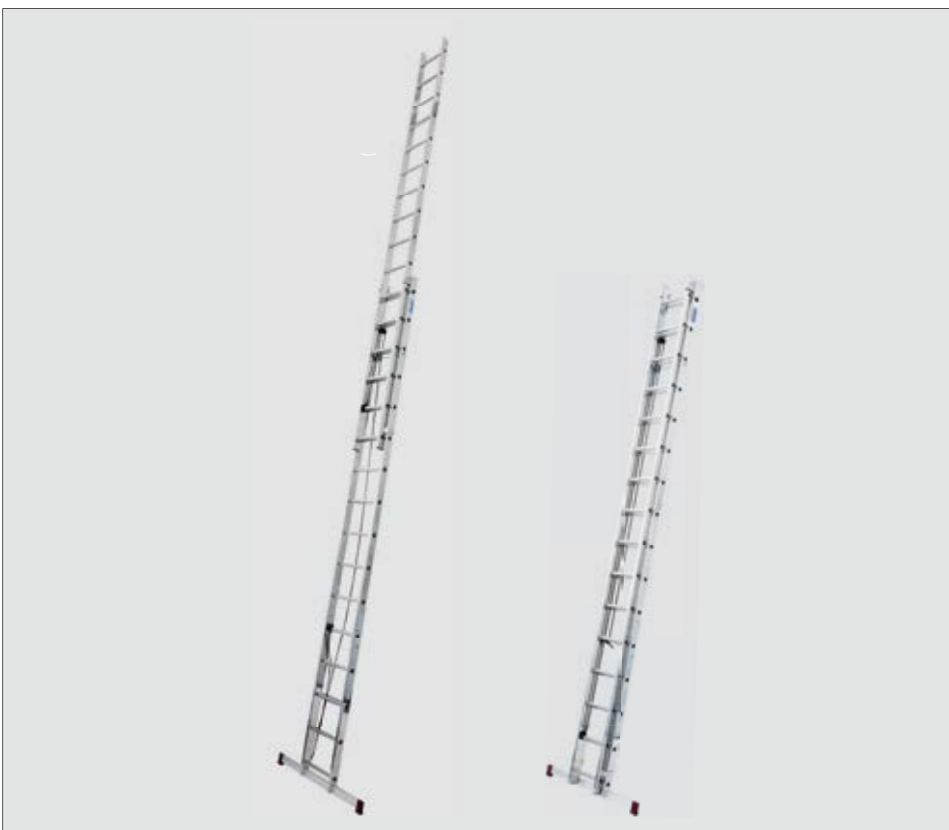

CORDA Seilzugleiter • Rope-operated extension ladder • Dwuczęściowa drabina rozsuwana linką • Žebřík výsuvný •
Kétrészes húzóköteles létra • Лестница двухсекционная • Escalera extensible por cable, dos partes • Echelle à cordes

Art.-No. **031525 / 031524**

(ca. m)

 **2 x 16**

 **22,0 kg**