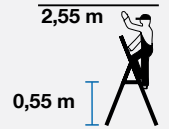

CORDA Stufen-Stehleiter • Step ladder • Drabina wolnostojąca ze stopniami • Domáci schůdky • Lépcsőfokos állólétra • Стремянка со ступенями • Escalera de escalones • Echelle à marches

Art.-No. **000712 / 021037**

3

2,8 kg

(ca. m)

Art.-No. **000705 / 021068**

4

3,6 kg

(ca. m)

Art.-No. **000729 / 021075**

5

4,3 kg

(ca. m)

Art.-No. **000736 / 021099**

6

5,0 kg

(ca. m)