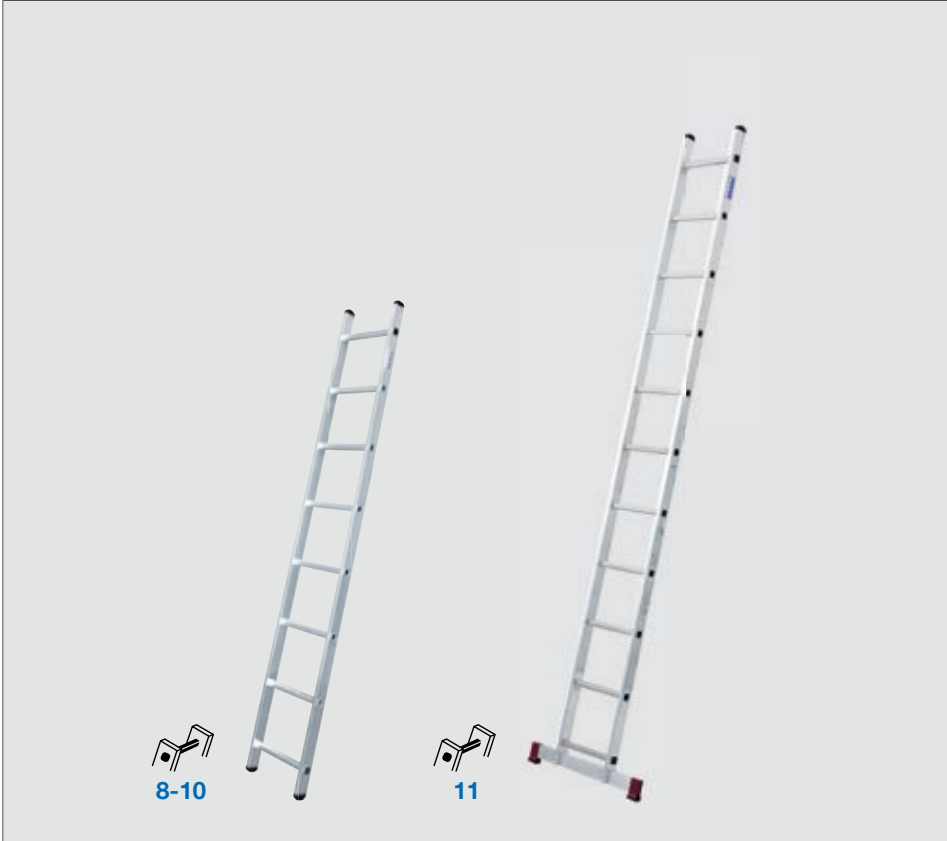

CORDA Anlegeleiter • Leaning ladder • Drabina przystawna • Žebřík opěrný • Támasztólétra • Приставная лестница • Escalera de pared • Echelle simple

<p>Art.-No. 010087 / 010857</p> <p> 8</p> <p> 3,2 kg</p>	<p>(ca. m)</p> <p></p>
<p>Art.-No. 010100 / 010864</p> <p> 10</p> <p> 4,0 kg</p>	<p>(ca. m)</p> <p></p>
<p>Art.-No. 030115 / 030114</p> <p> 11</p> <p> 4,8 kg</p>	<p>(ca. m)</p> <p></p>