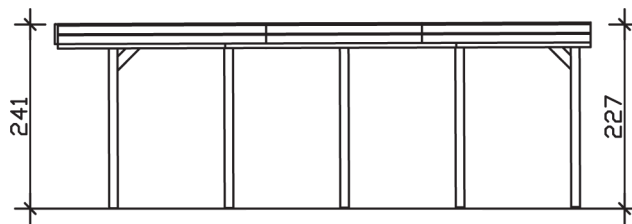

FRIESLAND

Flachdach-Carport

Carport
FRIESLAND
 314 x 708 cm

Gestaltungsbeispiel

- Konstruktion aus imprägniertem Nadelholz
- Farblich behandelt in schiefergrau
- Aluminium-Dachplatten
- Pfosten 11,5 x 11,5 cm

CARPORT FRIESLAND 314 x 708 cm

Datenblatt / Baubeschreibung

Material	Nadelholz, imprägniert
Farbbehandlung	Lasiert in Schiefergrau
Pfostenstärke	11,5 x 11,5 cm
Aufstellbreite	314 cm
Aufstelltiefe	708 cm
Grundfläche	22,23 m ²
Umbauter Raum	52,02 m ³
Breite Sockelmaß	293 cm
Tiefe Sockelmaß	622 cm
Durchfahrtshöhe vorne	221 cm
Durchfahrtshöhe hinten	207 cm
Durchfahrtsbreite	270 cm
Firsthöhe	241 cm
Traufenhöhe	227 cm
Schneelast	1,25 kN/m ²
Windlast	0,95 kN/m ²
Dachform	Flachdach
Dachfläche	21,71 m ²
Dachneigung	1,2 °
Dacheindeckung	Aluminium-Dachplatten mit Trapezprofil - blank

Dachstärke	0,5 mm
Wasserablauf	nach hinten
Pfostenabstand Tiefe	141 cm
Pfostenanzahl	10
Oberfläche Holz	43,69 m ²
Im Lieferumfang enthalten	H-Pfostenanker zum Einbetonieren, Montagematerial, Aufbauanleitung
Anzahl Packstücke	1
Verpackungsgewicht gesamt	437,000 kg
Verpackungsmaße	Paket 1: 120 cm x 320 cm x 45 cm 437,0 kg
Artikelnummer	314058-13-50
EAN-Nummer	4018211036653
Garantie	5 Jahre gemäß unseren Garantiebedingungen

FRIESLAND
314 x 708 cm

Ansicht
vorne

Schnitt

Grundriss

FRIESLAND

314 x 708 cm

Schnitte und Ansichten Maßstab 1:100