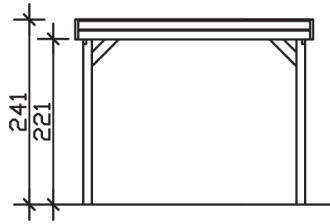

FRIESLAND

Flachdach-Carport

Carport
FRIESLAND
 314 x 708 cm

Gestaltungsbeispiel

- Konstruktion aus imprägniertem Nadelholz
- Farblich behandelt in schiefergrau
- Aluminium-Dachplatten
- Pfosten 11,5 x 11,5 cm

CARPORT FRIESLAND 314 x 708 cm

Datenblatt / Baubeschreibung

Material	Nadelholz, imprägniert
Farbbehandlung	Lasiert in Schiefergrau
Pfostenstärke	11,5 x 11,5 cm
Aufstellbreite	314 cm
Aufstelltiefe	708 cm
Grundfläche	22,23 m ²
Umbauter Raum	52,02 m ³
Breite Sockelmaß	293 cm
Tiefe Sockelmaß	622 cm
Durchfahrtshöhe vorne	221 cm
Durchfahrtshöhe hinten	207 cm
Durchfahrtsbreite	270 cm
Firsthöhe	241 cm
Traufenhöhe	227 cm
Schneelast	1,25 kN/m ²
Windlast	0,95 kN/m ²
Dachform	Flachdach
Dachfläche	21,71 m ²
Dachneigung	1,2 °
Dacheindeckung	Aluminium-Dachplatten mit Trapezprofil - blank

Dachstärke	0,5 mm
Wasserablauf	nach hinten
Pfostenabstand Tiefe	141 cm
Pfostenanzahl	10
Oberfläche Holz	43,69 m ²
Im Lieferumfang enthalten	H-Pfostenanker zum Einbetonieren, Montagematerial, Aufbauanleitung
Anzahl Packstücke	1
Verpackungsgewicht gesamt	437,000 kg
Verpackungsmaße	Paket 1: 120 cm x 320 cm x 45 cm 437,0 kg
Artikelnummer	314058-13-50
EAN-Nummer	4018211036653
Garantie	5 Jahre gemäß unseren Garantiebedingungen

FRIESLAND
314 x 708 cm

Ansicht
vorne

Schnitt

Grundriss

FRIESLAND

314 x 708 cm

Schnitte und Ansichten Maßstab 1:100