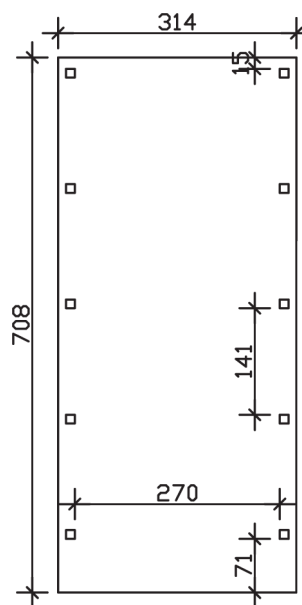

FRIESLAND

Flachdach-Carport

Carport
FRIESLAND
 314 x 708 cm

Gestaltungsbeispiel

- Konstruktion aus imprägniertem Nadelholz
- Farblich behandelt in schiefergrau
- Aluminium-Dachplatten
- Pfosten 11,5 x 11,5 cm

CARPORT FRIESLAND 314 x 708 cm

Datenblatt / Baubeschreibung

Material	Nadelholz, imprägniert
Farbbehandlung	Lasiert in Schiefergrau
Pfostenstärke	11,5 x 11,5 cm
Aufstellbreite	314 cm
Aufstelltiefe	708 cm
Grundfläche	22,23 m ²
Umbauter Raum	52,02 m ³
Breite Sockelmaß	293 cm
Tiefe Sockelmaß	622 cm
Durchfahrtshöhe vorne	221 cm
Durchfahrtshöhe hinten	207 cm
Durchfahrtsbreite	270 cm
Firsthöhe	241 cm
Traufenhöhe	227 cm
Schneelast	1,25 kN/m ²
Windlast	0,95 kN/m ²
Dachform	Flachdach
Dachfläche	21,71 m ²
Dachneigung	1,2 °
Dacheindeckung	Aluminium-Dachplatten mit Trapezprofil - blank

Dachstärke	0,5 mm
Wasserablauf	nach hinten
Pfostenabstand Tiefe	141 cm
Pfostenanzahl	10
Oberfläche Holz	43,69 m ²
Im Lieferumfang enthalten	H-Pfostenanker zum Einbetonieren, Montagematerial, Aufbauanleitung
Anzahl Packstücke	1
Verpackungsgewicht gesamt	437,000 kg
Verpackungsmaße	Paket 1: 120 cm x 320 cm x 45 cm 437,0 kg
Artikelnummer	314058-13-50
EAN-Nummer	4018211036653
Garantie	5 Jahre gemäß unseren Garantiebedingungen

FRIESLAND
314 x 708 cm

Ansicht
vorne

Schnitt

Grundriss

FRIESLAND

314 x 708 cm

Schnitte und Ansichten Maßstab 1:100