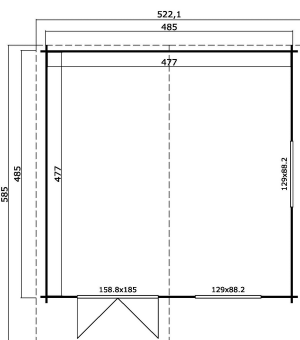

40 mm

3

11

**VERPACKUNG: 1 PALETTE(N)**

630 x 118 x 72 cm  
1480 kg

EAN 4046806054379

**DIMENSIONEN**

Fläche	22.75 m <sup>2</sup>
Dachabmessungen	5.25 x 6.45 m
Rauminhalt m <sup>3</sup>	≈ 51.23 m <sup>3</sup>
Seitenwandhöhe	≈ 1.94 m
Firsthöhe	≈ 2.56 m
Vordach	≈ 150 cm

**FENSTER & TÜR**

1 x Doppeltür (SGA+28*)	158.8 x 185.0 cm
2 x Doppelfenster öffnet nach innen (SGA*)	129.0 x 88.2 cm

\*SGA: Aktion mit Einfachverglasung

\*SGA+28: Aktion mit Einfachverglasung und Rahmen 28mm

**DACH UND FUSSBODEN**

Dachbretter	15x90 mm
Fussbodenbretter	15x90 mm
Dachfläche	28.38 m <sup>2</sup>
Dachwinkel	≈ 15 °
Imprägnierte Unterkonstruktion	70x45 mm

\*Optional Dacheindeckung