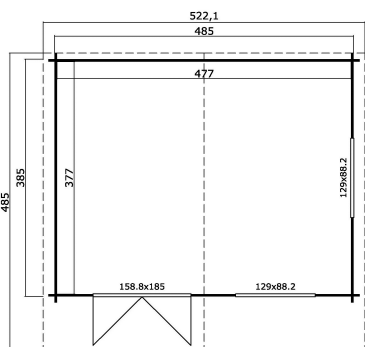

-  40 mm
-  3
-  10
-  **GUARANTEE**
2 YEARS

VERPACKUNG: 1 PALETTE(N)

630 x 118 x 63 cm
1255 kg

EAN 4046806054362

DIMENSIONEN

Fläche	17.98 m ²
Dachabmessungen	5.25 x 5.45 m
Rauminhalt m ³	≈ 40.49 m ³
Seitenwandhöhe	≈ 1.94 m
Firsthöhe	≈ 2.56 m
Vordach	≈ 150 cm

FENSTER & TÜR

1 x Doppeltür (SGA+28*)	158.8 x 185.0 cm
2 x Doppelfenster öffnet nach innen (SGA*)	129.0 x 88.2 cm

*SGA: Aktion mit Einfachverglasung

*SGA+28: Aktion mit Einfachverglasung und Rahmen 28mm

DACH UND FUSSBODEN

Dachbretter	15x90 mm
Fussbodenbretter	15x90 mm
Dachfläche	23.98 m ²
Dachwinkel	≈ 15 °
Imprägnierte Unterkonstruktion	70x45 mm

*Optional Dacheindeckung