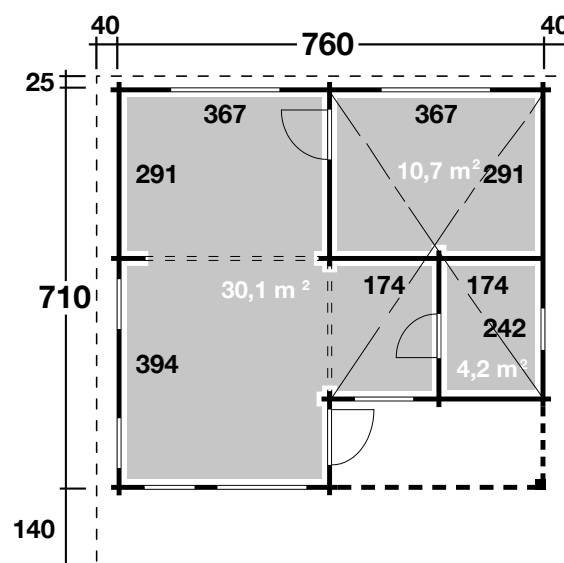

Weitere Informationen finden Sie unter: www.finnhaus.de oder im aktuellen Katalog.
Technische Änderungen, Druckfehler und Irrtümer vorbehalten.