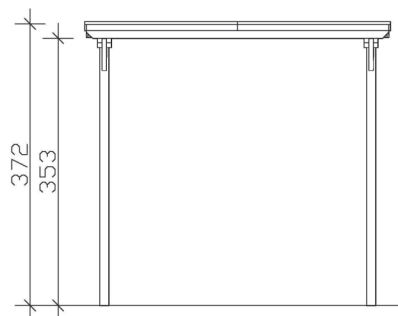

▶ Flachdach-Carport

404 X 604 cm

Caravan-Carport Emsland

- ▶ Massive Konstruktion aus hochwertigem Leimholz (BSH-Fichte)
- ▶ Farblich behandelt in weiß
- ▶ Aluminium-Dachplatten
- ▶ Pfosten 12 x 12 cm

► Datenblatt / Baubeschreibung		Caravan-Carport Emsland
Material		Leimholz, Fichte
Farbbehandlung		Lasiert in Weiß
Pfostenstärke		12 x 12 cm
Breite		404 cm
Tiefe		604 cm
Grundfläche		24,40 m ²
Umbauter Raum		89,31 m ³
Breite Sockelmaß		365 cm
Tiefe Sockelmaß		496 cm
Durchfahrtshöhe vorne		353 cm
Durchfahrtshöhe hinten		341 cm
Durchfahrtsbreite		341 cm
Firsthöhe		372 cm
Traufenhöhe		360 cm
Schneelast		1,25 kN/m ²
Dachform		Flachdach
Dachfläche		24,08 m ²
Dachneigung		1,2 °

Dachstärke	0,5 mm
Wasserablauf	nach hinten
Pfostenabstand Tiefe	230 cm
Pfostenanzahl	6
Oberfläche Holz	37,73 m ²
Im Lieferumfang enthalten	H-Pfostenanker zum Einbetonieren, Montagematerial, Aufbauanleitung
Anzahl Packstücke	1
Gesamt-Gewicht	549 kg
Verpackung	Paket 1: B 120 cm x L 410 cm x H 55 cm Gewicht 549 kg
Artikelnummer	243686-11-51
EAN-Nummer	4018211034437
Lieferhinweis	Für die Anlieferung muss die Zufahrt für 40 t-LKW möglich sein! Die Anlieferung erfolgt frei Bordsteinkante (Festland Deutschland).
Garantie	5 Jahre gemäß unseren Garantiebedingungen

Caravan-Carport Emsland

Ansicht vorne

Ansicht Seite

Grundriss

Caravan-Carport Emsland

Schnitte und Ansichten Maßstab 1:100