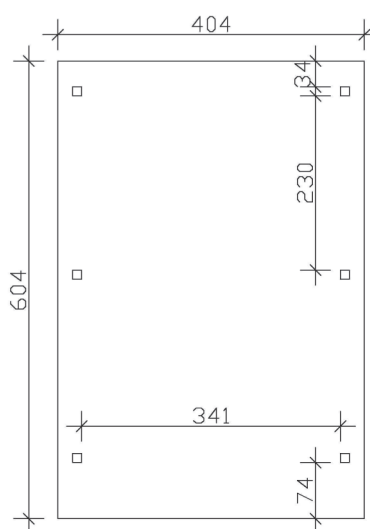

▶ Flachdach-Carport

404 X 604 cm

Caravan-Carport Emsland

- ▶ Massive Konstruktion aus hochwertigem Leimholz (BSH-Fichte)
- ▶ Farblich behandelt in weiß
- ▶ Aluminium-Dachplatten
- ▶ Pfosten 12 x 12 cm

► Datenblatt / Baubeschreibung		Caravan-Carport Emsland
Material		Leimholz, Fichte
Farbbehandlung		Lasiert in Weiß
Pfostenstärke		12 x 12 cm
Breite		404 cm
Tiefe		604 cm
Grundfläche		24,40 m ²
Umbauter Raum		89,31 m ³
Breite Sockelmaß		365 cm
Tiefe Sockelmaß		496 cm
Durchfahrtshöhe vorne		353 cm
Durchfahrtshöhe hinten		341 cm
Durchfahrtsbreite		341 cm
Firsthöhe		372 cm
Traufenhöhe		360 cm
Schneelast		1,25 kN/m ²
Dachform		Flachdach
Dachfläche		24,08 m ²
Dachneigung		1,2 °

Dachstärke	0,5 mm
Wasserablauf	nach hinten
Pfostenabstand Tiefe	230 cm
Pfostenanzahl	6
Oberfläche Holz	37,73 m ²
Im Lieferumfang enthalten	H-Pfostenanker zum Einbetonieren, Montagematerial, Aufbauanleitung
Anzahl Packstücke	1
Gesamt-Gewicht	549 kg
Verpackung	Paket 1: B 120 cm x L 410 cm x H 55 cm Gewicht 549 kg
Artikelnummer	243686-11-51
EAN-Nummer	4018211034437
Lieferhinweis	Für die Anlieferung muss die Zufahrt für 40 t-LKW möglich sein! Die Anlieferung erfolgt frei Bordsteinkante (Festland Deutschland).
Garantie	5 Jahre gemäß unseren Garantiebedingungen

Caravan-Carport Emsland

Ansicht vorne

Ansicht Seite

Grundriss

Caravan-Carport Emsland

Schnitte und Ansichten Maßstab 1:100