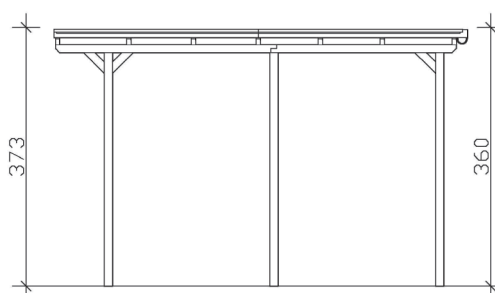

▶ Flachdach-Carport

404 X 604 cm

Caravan-Carport Emsland

- ▶ Massive Konstruktion aus hochwertigem Leimholz (BSH-Fichte)
- ▶ Farblich behandelt in weiß
- ▶ Aluminium-Dachplatten
- ▶ Pfosten 12 x 12 cm

► Datenblatt / Baubeschreibung		Caravan-Carport Emsland
Material		Leimholz, Fichte
Farbbehandlung		Lasiert in Weiß
Pfostenstärke		12 x 12 cm
Breite		404 cm
Tiefe		604 cm
Grundfläche		24,40 m ²
Umbauter Raum		89,31 m ³
Breite Sockelmaß		365 cm
Tiefe Sockelmaß		496 cm
Durchfahrtshöhe vorne		353 cm
Durchfahrtshöhe hinten		341 cm
Durchfahrtsbreite		341 cm
Firsthöhe		372 cm
Traufenhöhe		360 cm
Schneelast		1,25 kN/m ²
Dachform		Flachdach
Dachfläche		24,08 m ²
Dachneigung		1,2 °

Dachstärke	0,5 mm
Wasserablauf	nach hinten
Pfostenabstand Tiefe	230 cm
Pfostenanzahl	6
Oberfläche Holz	37,73 m ²
Im Lieferumfang enthalten	H-Pfostenanker zum Einbetonieren, Montagematerial, Aufbauanleitung
Anzahl Packstücke	1
Gesamt-Gewicht	549 kg
Verpackung	Paket 1: B 120 cm x L 410 cm x H 55 cm Gewicht 549 kg
Artikelnummer	243686-11-51
EAN-Nummer	4018211034437
Lieferhinweis	Für die Anlieferung muss die Zufahrt für 40 t-LKW möglich sein! Die Anlieferung erfolgt frei Bordsteinkante (Festland Deutschland).
Garantie	5 Jahre gemäß unseren Garantiebedingungen

Caravan-Carport Emsland

Ansicht vorne

Ansicht Seite

Grundriss

Caravan-Carport Emsland

Schnitte und Ansichten Maßstab 1:100