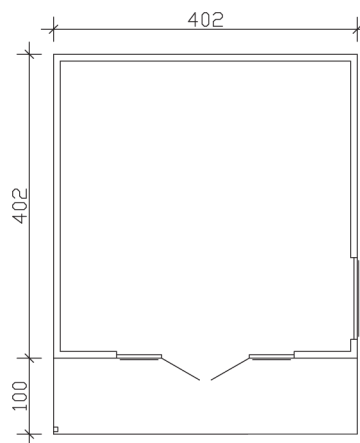

<b>Eckverbindung</b>	Trend, stumpf gestoßen
<b>Windverband</b>	Eckpfosten mit Verschraubung
<b>Montageelemente</b>	inklusive
<b>Eisenteile</b>	verzinkt
<b>Aufstellbreite</b>	402 cm
<b>Aufstelltiefe</b>	402 cm
<b>Außenbreite</b>	402 cm
<b>Außentiefe</b>	502 cm
<b>Höhe Seitenwand</b>	248 cm
<b>First</b>	270 cm
<b>Anzahl Räume</b>	1
<b>Grundfläche</b>	16,16 m <sup>2</sup>
<b>Umbauter Raum</b>	43,63 m <sup>3</sup>
<b>Wandfläche außen</b>	40,94 m <sup>2</sup>
<b>Fußboden</b>	19 mm Holzdielen
<b>Grundlager</b>	60 x 60 mm, imprägniert

## Tokio 4 402 X 402cm

Schnitt

Grundriss

**Tokio 4 402 X 402cm**  
Schnitte und Ansichten Maßstab 1:100

Ansicht  
vorne

Ansicht  
rechts

### **Tokio 4 402 X 402cm**

Schnitte und Ansichten Maßstab 1:100

Ansicht  
hinten

Ansicht  
links

### **Tokio 4 402 X 402cm**

Schnitte und Ansichten Maßstab 1:100