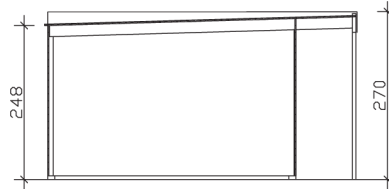

<b>Eckverbindung</b>	Trend, stumpf gestoßen
<b>Windverband</b>	Eckpfosten mit Verschraubung
<b>Montageelemente</b>	inklusive
<b>Eisenteile</b>	verzinkt
<b>Aufstellbreite</b>	402 cm
<b>Aufstelltiefe</b>	402 cm
<b>Außenbreite</b>	402 cm
<b>Außentiefe</b>	502 cm
<b>Höhe Seitenwand</b>	248 cm
<b>First</b>	270 cm
<b>Anzahl Räume</b>	1
<b>Grundfläche</b>	16,16 m <sup>2</sup>
<b>Umbauter Raum</b>	43,63 m <sup>3</sup>
<b>Wandfläche außen</b>	40,94 m <sup>2</sup>
<b>Fußboden</b>	19 mm Holzdielen
<b>Grundlager</b>	60 x 60 mm, imprägniert

<b>Dach</b>	19 mm Profilschalung mit Nut und Feder
<b>Dachform</b>	Flachdach
<b>Dachneigung</b>	2 °
<b>Schneelast</b>	1,5 kN/m <sup>2</sup>
<b>Dachüberstände</b>	100 cm , 0 cm , 0 cm
<b>Dachfläche</b>	19,94 m <sup>2</sup>
<b>Dacheindeckung</b>	KSK-M Dachbahn
<b>Türen</b>	1 / Doppeltür, vollverglast / 112,2 x 181,5cm
<b>Fenster</b>	1 / Einzelfenster lang / Dreh-Kipp-Funktion 2 / Fensterelement / feststehend
<b>LAN</b>	604340
<b>EAN</b>	4018211604340
<b>Lieferhinweis</b>	Für die Anlieferung muss die Zufahrt für 40 t-LKW möglich sein! Die Anlieferung erfolgt frei Bordsteinkante (Festland Deutschland).
<b>Verpackung</b>	Paket 1: B 120 cm x L 510 cm x H 80 cm Gewicht 1493,00 kg
<b>Garantie</b>	5 Jahre gemäß unseren Garantiebedingungen
<b>Nicht im Lieferumfang enthalten</b>	Beton, Verankerung Grundlager mit Untergrund (Fundament)

## Tokio 4 402 X 402cm

Schnitt

Grundriss

**Tokio 4 402 X 402cm**  
Schnitte und Ansichten Maßstab 1:100

Ansicht  
vorne

Ansicht  
rechts

### **Tokio 4 402 X 402cm**

Schnitte und Ansichten Maßstab 1:100

Ansicht  
hinten

Ansicht  
links