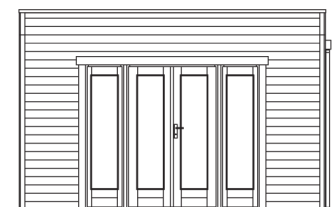

<b>Eckverbindung</b>	Trend, stumpf gestoßen
<b>Windverband</b>	Eckpfosten mit Verschraubung
<b>Montageelemente</b>	inklusive
<b>Eisenteile</b>	verzinkt
<b>Aufstellbreite</b>	402 cm
<b>Aufstelltiefe</b>	402 cm
<b>Außenbreite</b>	402 cm
<b>Außentiefe</b>	502 cm
<b>Höhe Seitenwand</b>	248 cm
<b>First</b>	270 cm
<b>Anzahl Räume</b>	1
<b>Grundfläche</b>	16,16 m <sup>2</sup>
<b>Umbauter Raum</b>	43,63 m <sup>3</sup>
<b>Wandfläche außen</b>	40,94 m <sup>2</sup>
<b>Fußboden</b>	19 mm Holzdielen
<b>Grundlager</b>	60 x 60 mm, imprägniert

<b>Dach</b>	19 mm Profilschalung mit Nut und Feder
<b>Dachform</b>	Flachdach
<b>Dachneigung</b>	2 °
<b>Schneelast</b>	1,5 kN/m <sup>2</sup>
<b>Dachüberstände</b>	100 cm , 0 cm , 0 cm
<b>Dachfläche</b>	19,94 m <sup>2</sup>
<b>Dacheindeckung</b>	KSK-M Dachbahn
<b>Türen</b>	1 / Doppeltür, vollverglast / 112,2 x 181,5cm
<b>Fenster</b>	1 / Einzelfenster lang / Dreh-Kipp-Funktion 2 / Fensterelement / feststehend
<b>LAN</b>	604340
<b>EAN</b>	4018211604340
<b>Lieferhinweis</b>	Für die Anlieferung muss die Zufahrt für 40 t-LKW möglich sein! Die Anlieferung erfolgt frei Bordsteinkante (Festland Deutschland).
<b>Verpackung</b>	Paket 1: B 120 cm x L 510 cm x H 80 cm Gewicht 1493,00 kg
<b>Garantie</b>	5 Jahre gemäß unseren Garantiebedingungen
<b>Nicht im Lieferumfang enthalten</b>	Beton, Verankerung Grundlager mit Untergrund (Fundament)

## Tokio 4 402 X 402cm

Schnitt

Grundriss

**Tokio 4 402 X 402cm**  
Schnitte und Ansichten Maßstab 1:100

Ansicht  
vorne

Ansicht  
rechts

### **Tokio 4 402 X 402cm**

Schnitte und Ansichten Maßstab 1:100

Ansicht  
hinten

Ansicht  
links