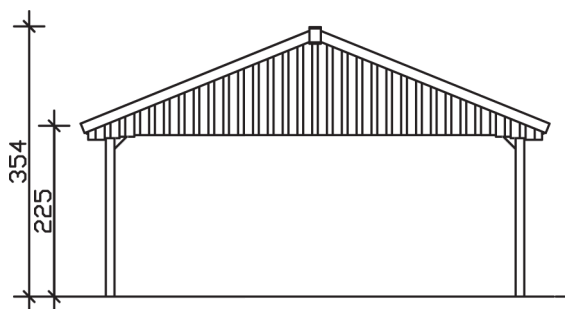

▶ Satteldach-Carport

620 X 900 cm

Carport Sauerland

- ▶ Konstruktion aus imprägniertem Nadelholz
- ▶ Grün imprägniert
- ▶ Sparrendach mit Dachlatten (ohne Dachziegel)
- ▶ Pfosten 11,5 x 11,5 cm

► Datenblatt / Baubeschreibung		Carport Sauerland
Material		Nadelholz, imprägniert
Farbbehandlung		Grün imprägniert
Pfostenstärke		11,5 x 11,5 cm
Breite		620 cm
Tiefe		900 cm
Grundfläche		55,80 m ²
Umbauter Raum		161,54 m ³
Breite Sockelmaß		553 cm
Tiefe Sockelmaß		769 cm
Durchfahrtshöhe vorne		215 cm
Durchfahrtshöhe hinten		215 cm
Durchfahrtsbreite		530 cm
Firsthöhe		354 cm
Traufenhöhe		225 cm
Schneelast		1,30 kN/m ²
Dachform		Satteldach
Dachfläche		59,40 m ²
Dachneigung		22 °

Wasserablauf	zur Seite
Pfostenabstand Tiefe	141 cm
Pfostenanzahl	12
Oberfläche Holz	182,85 m ²
Im Lieferumfang enthalten	H-Pfostenanker zum Einbetonieren, Montagematerial, Aufbauanleitung
Anzahl Packstücke	1
Gesamt-Gewicht	1254 kg
Verpackung	Paket 1: B 120 cm x L 560 cm x H 75 cm Gewicht 1254 kg
Artikelnummer	322886
EAN-Nummer	4018211322886
Lieferhinweis	Für die Anlieferung muss die Zufahrt für 40 t-LKW möglich sein! Die Anlieferung erfolgt frei Bordsteinkante (Festland Deutschland).
Garantie	5 Jahre gemäß unseren Garantiebedingungen

Carport Sauerland

Ansicht vorne

Ansicht Seite

Grundriss

Carport Sauerland

Schnitte und Ansichten Maßstab 1:100