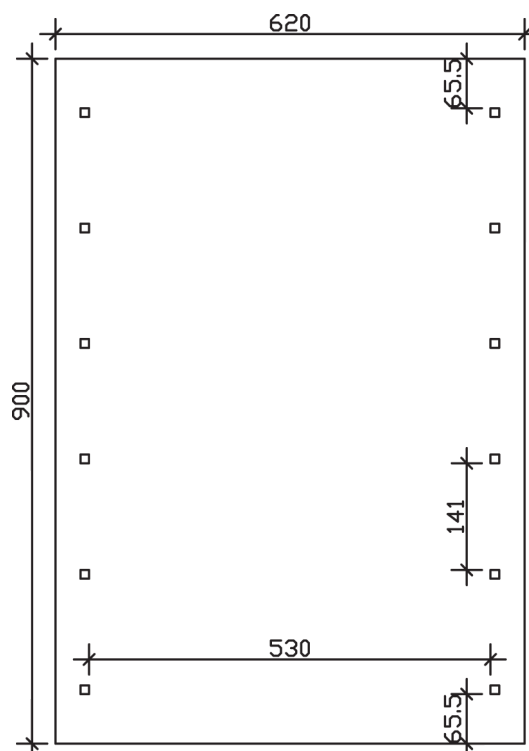

▶ Satteldach-Carport

620 X 900 cm

Carport Sauerland

- ▶ Konstruktion aus imprägniertem Nadelholz
- ▶ Grün imprägniert
- ▶ Sparrendach mit Dachlatten (ohne Dachziegel)
- ▶ Pfosten 11,5 x 11,5 cm

► Datenblatt / Baubeschreibung		Carport Sauerland
Material		Nadelholz, imprägniert
Farbbehandlung		Grün imprägniert
Pfostenstärke		11,5 x 11,5 cm
Breite		620 cm
Tiefe		900 cm
Grundfläche		55,80 m ²
Umbauter Raum		161,54 m ³
Breite Sockelmaß		553 cm
Tiefe Sockelmaß		769 cm
Durchfahrtshöhe vorne		215 cm
Durchfahrtshöhe hinten		215 cm
Durchfahrtsbreite		530 cm
Firsthöhe		354 cm
Traufenhöhe		225 cm
Schneelast		1,30 kN/m ²
Dachform		Satteldach
Dachfläche		59,40 m ²
Dachneigung		22 °

Wasserablauf	zur Seite
Pfostenabstand Tiefe	141 cm
Pfostenanzahl	12
Oberfläche Holz	182,85 m ²
Im Lieferumfang enthalten	H-Pfostenanker zum Einbetonieren, Montagematerial, Aufbauanleitung
Anzahl Packstücke	1
Gesamt-Gewicht	1254 kg
Verpackung	Paket 1: B 120 cm x L 560 cm x H 75 cm Gewicht 1254 kg
Artikelnummer	322886
EAN-Nummer	4018211322886
Lieferhinweis	Für die Anlieferung muss die Zufahrt für 40 t-LKW möglich sein! Die Anlieferung erfolgt frei Bordsteinkante (Festland Deutschland).
Garantie	5 Jahre gemäß unseren Garantiebedingungen

Carport Sauerland

Ansicht vorne

Ansicht Seite

Grundriss

Carport Sauerland

Schnitte und Ansichten Maßstab 1:100