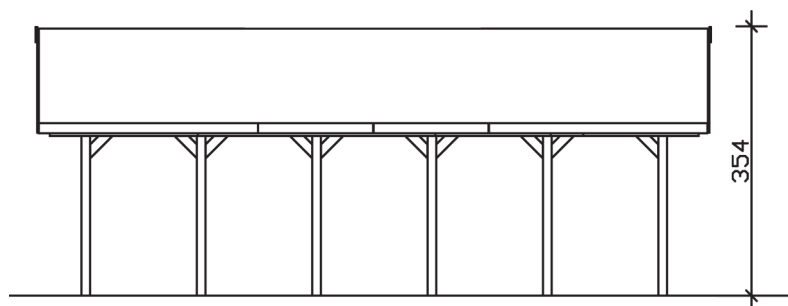

▶ Satteldach-Carport

620 X 900 cm

Carport Sauerland

- ▶ Konstruktion aus imprägniertem Nadelholz
- ▶ Grün imprägniert
- ▶ Sparrendach mit Dachlatten (ohne Dachziegel)
- ▶ Pfosten 11,5 x 11,5 cm

► Datenblatt / Baubeschreibung		Carport Sauerland
Material		Nadelholz, imprägniert
Farbbehandlung		Grün imprägniert
Pfostenstärke		11,5 x 11,5 cm
Breite		620 cm
Tiefe		900 cm
Grundfläche		55,80 m ²
Umbauter Raum		161,54 m ³
Breite Sockelmaß		553 cm
Tiefe Sockelmaß		769 cm
Durchfahrtshöhe vorne		215 cm
Durchfahrtshöhe hinten		215 cm
Durchfahrtsbreite		530 cm
Firsthöhe		354 cm
Traufenhöhe		225 cm
Schneelast		1,30 kN/m ²
Dachform		Satteldach
Dachfläche		59,40 m ²
Dachneigung		22 °

Wasserablauf	zur Seite
Pfostenabstand Tiefe	141 cm
Pfostenanzahl	12
Oberfläche Holz	182,85 m ²
Im Lieferumfang enthalten	H-Pfostenanker zum Einbetonieren, Montagematerial, Aufbauanleitung
Anzahl Packstücke	1
Gesamt-Gewicht	1254 kg
Verpackung	Paket 1: B 120 cm x L 560 cm x H 75 cm Gewicht 1254 kg
Artikelnummer	322886
EAN-Nummer	4018211322886
Lieferhinweis	Für die Anlieferung muss die Zufahrt für 40 t-LKW möglich sein! Die Anlieferung erfolgt frei Bordsteinkante (Festland Deutschland).
Garantie	5 Jahre gemäß unseren Garantiebedingungen

Carport Sauerland

Ansicht vorne

Ansicht Seite

Grundriss

Carport Sauerland

Schnitte und Ansichten Maßstab 1:100