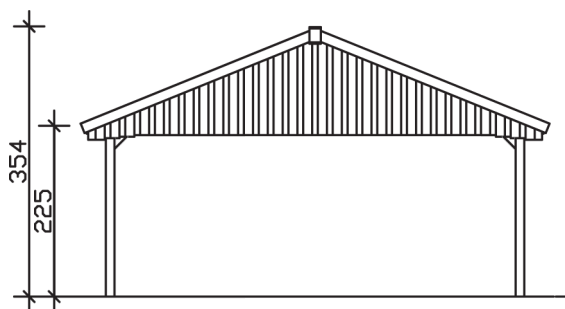

▶ Satteldach-Carport

620 X 750 cm

Carport Sauerland

- ▶ Konstruktion aus imprägniertem Nadelholz
- ▶ Grün imprägniert
- ▶ Sparrendach mit Dachlatten (ohne Dachziegel)
- ▶ Pfosten 11,5 x 11,5 cm

| ► Datenblatt / Baubeschreibung | Carport Sauerland |
|--------------------------------|------------------------|
| Material | Nadelholz, imprägniert |
| Farbbehandlung | Grün imprägniert |
| Pfostenstärke | 11,5 x 11,5 cm |
| Breite | 620 cm |
| Tiefe | 750 cm |
| Grundfläche | 46,50 m ² |
| Umbauter Raum | 134,62 m ³ |
| Breite Sockelmaß | 553 cm |
| Tiefe Sockelmaß | 619 cm |
| Durchfahrtshöhe vorne | 215 cm |
| Durchfahrtshöhe hinten | 215 cm |
| Durchfahrtsbreite | 530 cm |
| Firsthöhe | 354 cm |
| Traufenhöhe | 225 cm |
| Schneelast | 1,30 kN/m ² |
| Dachform | Satteldach |
| Dachfläche | 49,50 m ² |
| Dachneigung | 22 ° |

| | |
|----------------------------------|---|
| Wasserablauf | zur Seite |
| Pfostenabstand Tiefe | 141 cm |
| Pfostenanzahl | 10 |
| Oberfläche Holz | 155,79 m ² |
| Im Lieferumfang enthalten | H-Pfostenanker zum Einbetonieren, Montagematerial, Aufbauanleitung |
| Anzahl Packstücke | 1 |
| Gesamt-Gewicht | 1004 kg |
| Verpackung | Paket 1: B 120 cm x L 560 cm x H 65 cm Gewicht 1004 kg |
| Artikelnummer | 322800 |
| EAN-Nummer | 4018211322800 |
| Lieferhinweis | Für die Anlieferung muss die Zufahrt für 40 t-LKW möglich sein! Die Anlieferung erfolgt frei Bordsteinkante (Festland Deutschland). |
| Garantie | 5 Jahre gemäß unseren Garantiebedingungen |

Carport Sauerland

Ansicht vorne

Ansicht Seite

Grundriss

Carport Sauerland

Schnitte und Ansichten Maßstab 1:100