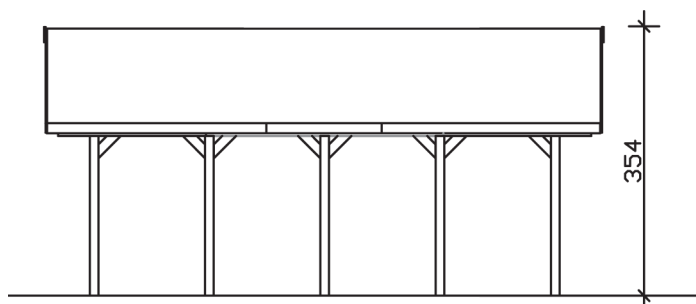

▶ Satteldach-Carport

620 X 750 cm

Carport Sauerland

- ▶ Konstruktion aus imprägniertem Nadelholz
- ▶ Grün imprägniert
- ▶ Sparrendach mit Dachlatten (ohne Dachziegel)
- ▶ Pfosten 11,5 x 11,5 cm

| ► Datenblatt / Baubeschreibung | Carport Sauerland |
|--------------------------------|------------------------|
| Material | Nadelholz, imprägniert |
| Farbbehandlung | Grün imprägniert |
| Pfostenstärke | 11,5 x 11,5 cm |
| Breite | 620 cm |
| Tiefe | 750 cm |
| Grundfläche | 46,50 m ² |
| Umbauter Raum | 134,62 m ³ |
| Breite Sockelmaß | 553 cm |
| Tiefe Sockelmaß | 619 cm |
| Durchfahrtshöhe vorne | 215 cm |
| Durchfahrtshöhe hinten | 215 cm |
| Durchfahrtsbreite | 530 cm |
| Firsthöhe | 354 cm |
| Traufenhöhe | 225 cm |
| Schneelast | 1,30 kN/m ² |
| Dachform | Satteldach |
| Dachfläche | 49,50 m ² |
| Dachneigung | 22 ° |

| | |
|----------------------------------|---|
| Wasserablauf | zur Seite |
| Pfostenabstand Tiefe | 141 cm |
| Pfostenanzahl | 10 |
| Oberfläche Holz | 155,79 m ² |
| Im Lieferumfang enthalten | H-Pfostenanker zum Einbetonieren, Montagematerial, Aufbauanleitung |
| Anzahl Packstücke | 1 |
| Gesamt-Gewicht | 1004 kg |
| Verpackung | Paket 1: B 120 cm x L 560 cm x H 65 cm Gewicht 1004 kg |
| Artikelnummer | 322800 |
| EAN-Nummer | 4018211322800 |
| Lieferhinweis | Für die Anlieferung muss die Zufahrt für 40 t-LKW möglich sein! Die Anlieferung erfolgt frei Bordsteinkante (Festland Deutschland). |
| Garantie | 5 Jahre gemäß unseren Garantiebedingungen |

Carport Sauerland

Ansicht vorne

Ansicht Seite

Grundriss

Carport Sauerland

Schnitte und Ansichten Maßstab 1:100