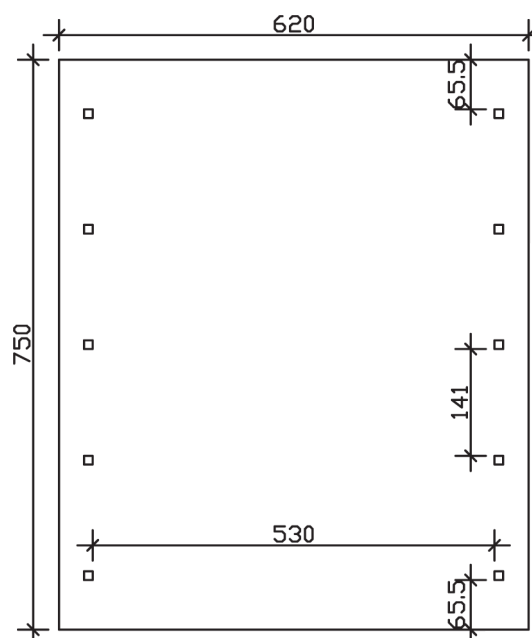

▶ Satteldach-Carport

620 X 750 cm

Carport Sauerland

- ▶ Konstruktion aus imprägniertem Nadelholz
- ▶ Grün imprägniert
- ▶ Sparrendach mit Dachlatten (ohne Dachziegel)
- ▶ Pfosten 11,5 x 11,5 cm

| ► Datenblatt / Baubeschreibung | Carport Sauerland |
|--------------------------------|------------------------|
| Material | Nadelholz, imprägniert |
| Farbbehandlung | Grün imprägniert |
| Pfostenstärke | 11,5 x 11,5 cm |
| Breite | 620 cm |
| Tiefe | 750 cm |
| Grundfläche | 46,50 m ² |
| Umbauter Raum | 134,62 m ³ |
| Breite Sockelmaß | 553 cm |
| Tiefe Sockelmaß | 619 cm |
| Durchfahrtshöhe vorne | 215 cm |
| Durchfahrtshöhe hinten | 215 cm |
| Durchfahrtsbreite | 530 cm |
| Firsthöhe | 354 cm |
| Traufenhöhe | 225 cm |
| Schneelast | 1,30 kN/m ² |
| Dachform | Satteldach |
| Dachfläche | 49,50 m ² |
| Dachneigung | 22 ° |

| | |
|----------------------------------|---|
| Wasserablauf | zur Seite |
| Pfostenabstand Tiefe | 141 cm |
| Pfostenanzahl | 10 |
| Oberfläche Holz | 155,79 m ² |
| Im Lieferumfang enthalten | H-Pfostenanker zum Einbetonieren, Montagematerial, Aufbauanleitung |
| Anzahl Packstücke | 1 |
| Gesamt-Gewicht | 1004 kg |
| Verpackung | Paket 1: B 120 cm x L 560 cm x H 65 cm Gewicht 1004 kg |
| Artikelnummer | 322800 |
| EAN-Nummer | 4018211322800 |
| Lieferhinweis | Für die Anlieferung muss die Zufahrt für 40 t-LKW möglich sein! Die Anlieferung erfolgt frei Bordsteinkante (Festland Deutschland). |
| Garantie | 5 Jahre gemäß unseren Garantiebedingungen |

Carport Sauerland

Ansicht vorne

Ansicht Seite

Grundriss

Carport Sauerland

Schnitte und Ansichten Maßstab 1:100