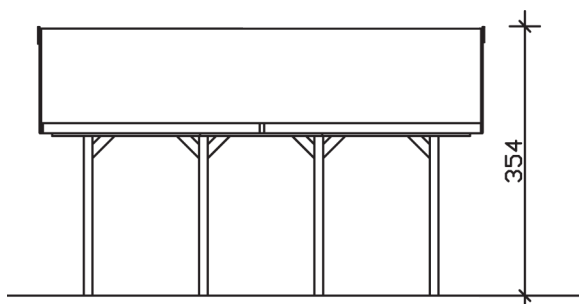

Ansicht Seite