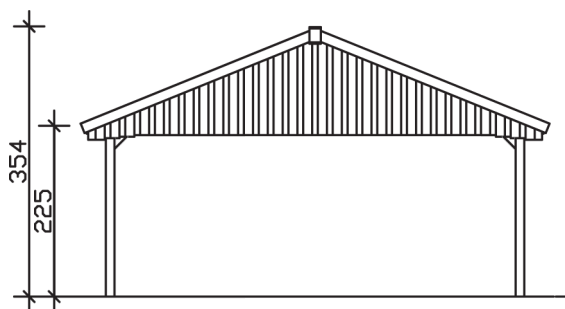

Ansicht vorne