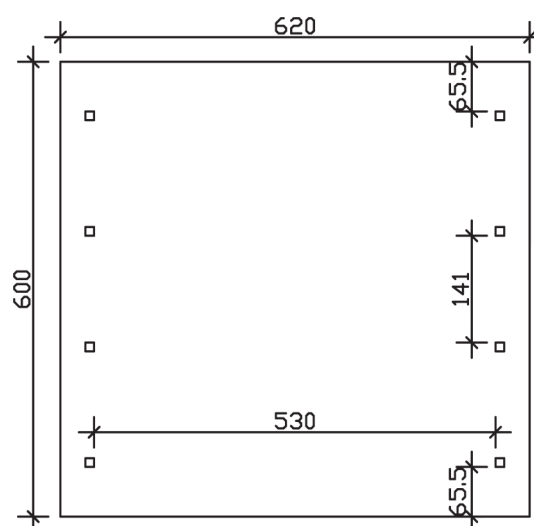

## Carport Sauerland

- ▶ Konstruktion aus imprägniertem Nadelholz
- ▶ Grün imprägniert
- ▶ 20mm Dachschalung (ohne Schindeln)
- ▶ Pfosten 11,5 x 11,5 cm

► Datenblatt / Baubeschreibung		Carport Sauerland
<b>Material</b>		Nadelholz, imprägniert
<b>Farbbehandlung</b>		Grün imprägniert
<b>Pfostenstärke</b>		11,5 x 11,5 cm
<b>Breite</b>		620 cm
<b>Tiefe</b>		600 cm
<b>Grundfläche</b>		37,20 m <sup>2</sup>
<b>Umbauter Raum</b>		107,69 m <sup>3</sup>
<b>Breite Sockelmaß</b>		553 cm
<b>Tiefe Sockelmaß</b>		469 cm
<b>Durchfahrtshöhe vorne</b>		215 cm
<b>Durchfahrtshöhe hinten</b>		215 cm
<b>Durchfahrtsbreite</b>		530 cm
<b>Firsthöhe</b>		354 cm
<b>Traufenhöhe</b>		225 cm
<b>Schneelast</b>		1,30 kN/m <sup>2</sup>
<b>Dachform</b>		Satteldach
<b>Dachfläche</b>		39,60 m <sup>2</sup>
<b>Dachneigung</b>		22 °

<b>Schindelbedarf à 2 m<sup>2</sup></b>	22 Pakete.
<b>Dachstärke</b>	20 mm
<b>Wasserablauf</b>	zur Seite
<b>Pfostenabstand Tiefe</b>	141 cm
<b>Pfostenanzahl</b>	8
<b>Oberfläche Holz</b>	202,03 m <sup>2</sup>
<b>Im Lieferumfang enthalten</b>	H-Pfostenanker zum Einbetonieren, Montagematerial, Aufbauanleitung
<b>Anzahl Packstücke</b>	1
<b>Gesamt-Gewicht</b>	978 kg
<b>Verpackung</b>	Paket 1: B 120 cm x L 560 cm x H 70 cm Gewicht 978 kg
<b>Artikelnummer</b>	322565
<b>EAN-Nummer</b>	4018211322565
<b>Lieferhinweis</b>	Für die Anlieferung muss die Zufahrt für 40 t-LKW möglich sein! Die Anlieferung erfolgt frei Bordsteinkante (Festland Deutschland).
<b>Garantie</b>	5 Jahre gemäß unseren Garantiebedingungen

## Carport Sauerland

Ansicht vorne

Ansicht Seite

Grundriss

### Carport Sauerland

Schnitte und Ansichten Maßstab 1:100