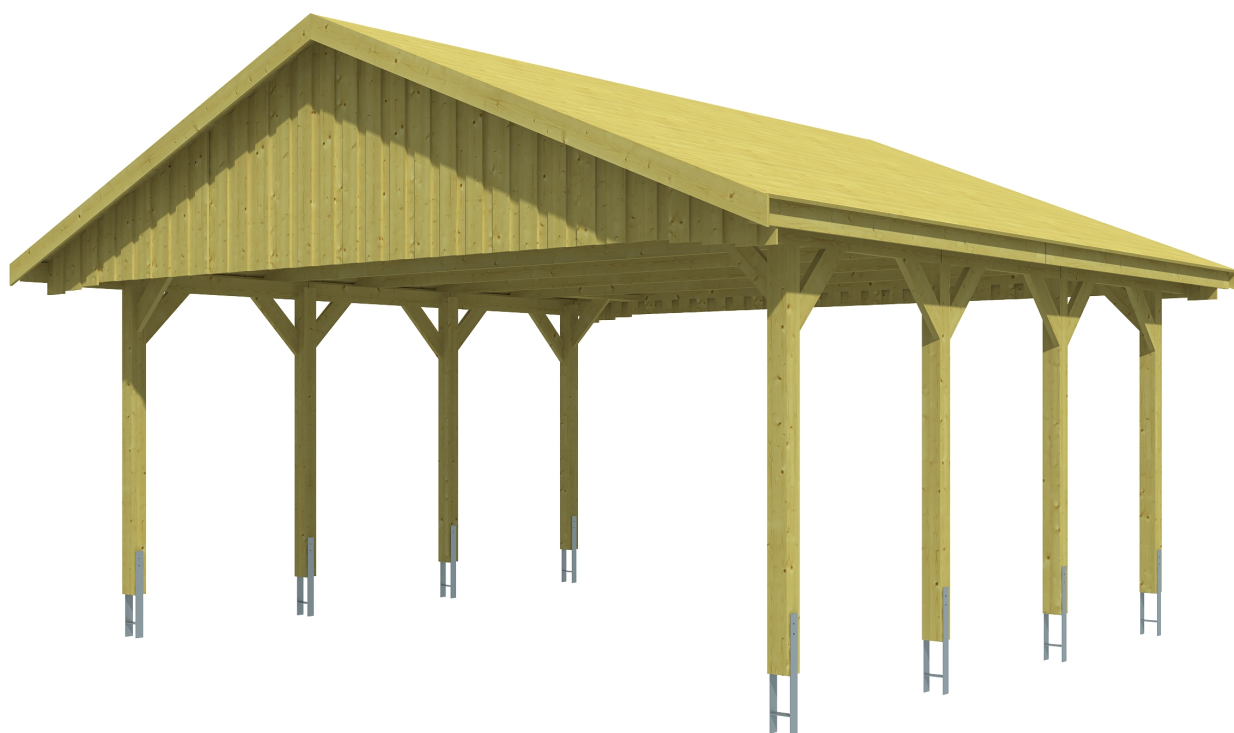

▶ Satteldach-Carport

620 X 600 cm

## Carport Sauerland

- ▶ Konstruktion aus imprägniertem Nadelholz
- ▶ Grün imprägniert
- ▶ 20mm Dachschalung (ohne Schindeln)
- ▶ Pfosten 11,5 x 11,5 cm

► Datenblatt / Baubeschreibung		Carport Sauerland
<b>Material</b>		Nadelholz, imprägniert
<b>Farbbehandlung</b>		Grün imprägniert
<b>Pfostenstärke</b>		11,5 x 11,5 cm
<b>Breite</b>		620 cm
<b>Tiefe</b>		600 cm
<b>Grundfläche</b>		37,20 m <sup>2</sup>
<b>Umbauter Raum</b>		107,69 m <sup>3</sup>
<b>Breite Sockelmaß</b>		553 cm
<b>Tiefe Sockelmaß</b>		469 cm
<b>Durchfahrtshöhe vorne</b>		215 cm
<b>Durchfahrtshöhe hinten</b>		215 cm
<b>Durchfahrtsbreite</b>		530 cm
<b>Firsthöhe</b>		354 cm
<b>Traufenhöhe</b>		225 cm
<b>Schneelast</b>		1,30 kN/m <sup>2</sup>
<b>Dachform</b>		Satteldach
<b>Dachfläche</b>		39,60 m <sup>2</sup>
<b>Dachneigung</b>		22 °

<b>Schindelbedarf à 2 m<sup>2</sup></b>	22 Pakete.
<b>Dachstärke</b>	20 mm
<b>Wasserablauf</b>	zur Seite
<b>Pfostenabstand Tiefe</b>	141 cm
<b>Pfostenanzahl</b>	8
<b>Oberfläche Holz</b>	202,03 m <sup>2</sup>
<b>Im Lieferumfang enthalten</b>	H-Pfostenanker zum Einbetonieren, Montagematerial, Aufbauanleitung
<b>Anzahl Packstücke</b>	1
<b>Gesamt-Gewicht</b>	978 kg
<b>Verpackung</b>	Paket 1: B 120 cm x L 560 cm x H 70 cm Gewicht 978 kg
<b>Artikelnummer</b>	322565
<b>EAN-Nummer</b>	4018211322565
<b>Lieferhinweis</b>	Für die Anlieferung muss die Zufahrt für 40 t-LKW möglich sein! Die Anlieferung erfolgt frei Bordsteinkante (Festland Deutschland).
<b>Garantie</b>	5 Jahre gemäß unseren Garantiebedingungen

### Carport Sauerland

Schnitte und Ansichten Maßstab 1:100