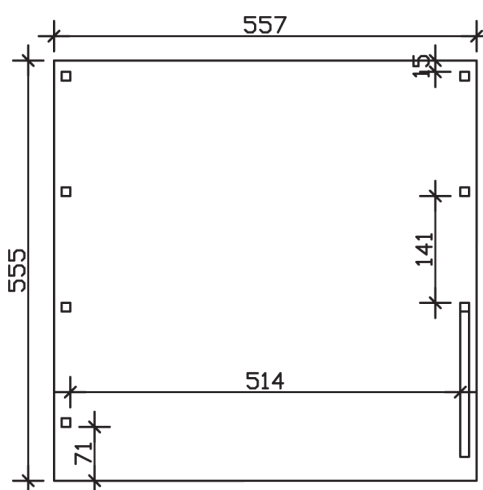

▶ Flachdach-Carport

557 X 555 cm

## Carport Friesland Set 7

- ▶ Konstruktion aus imprägniertem Nadelholz
- ▶ Grün imprägniert
- ▶ Aluminium-Dachplatten
- ▶ Pfosten 11,5 x 11,5 cm

► Datenblatt / Baubeschreibung		Carport Friesland Set 7
Material		Nadelholz, imprägniert
Farbbehandlung		Grün imprägniert
Pfostenstärke		11,5 x 11,5 cm
Breite		557 cm
Tiefe		555 cm
Grundfläche		30,91 m <sup>2</sup>
Umbauter Raum		76,82 m <sup>3</sup>
Breite Sockelmaß		537 cm
Tiefe Sockelmaß		469 cm
Durchfahrtshöhe vorne		212 cm
Durchfahrtshöhe hinten		201 cm
Durchfahrtsbreite		514 cm
Firsthöhe		254 cm
Traufenhöhe		243 cm
Schneelast		1,25 kN/m <sup>2</sup>
Dachform		Flachdach
Dachfläche		30,91 m <sup>2</sup>
Dachneigung		1,5 °

<b>Dachstärke</b>	0,5 mm
<b>Wasserablauf</b>	nach hinten
<b>Pfostenabstand Tiefe</b>	141 cm
<b>Pfostenanzahl</b>	7
<b>Oberfläche Holz</b>	61,51 m <sup>2</sup>
<b>Im Lieferumfang enthalten</b>	H-Pfostenanker zum Einbetonieren, Montagematerial, Aufbauanleitung
<b>Anzahl Packstücke</b>	1
<b>Gesamt-Gewicht</b>	380 kg
<b>Verpackung</b>	Paket 1: B 120 cm x L 550 cm x H 45 cm Gewicht 380 kg
<b>Artikelnummer</b>	314331-99-50
<b>EAN-Nummer</b>	4018211314331
<b>Lieferhinweis</b>	Für die Anlieferung muss die Zufahrt für 40 t-LKW möglich sein! Die Anlieferung erfolgt frei Bordsteinkante (Festland Deutschland).
<b>Garantie</b>	5 Jahre gemäß unseren Garantiebedingungen

### Carport Friesland Set 7

Schnitte und Ansichten Maßstab 1:100