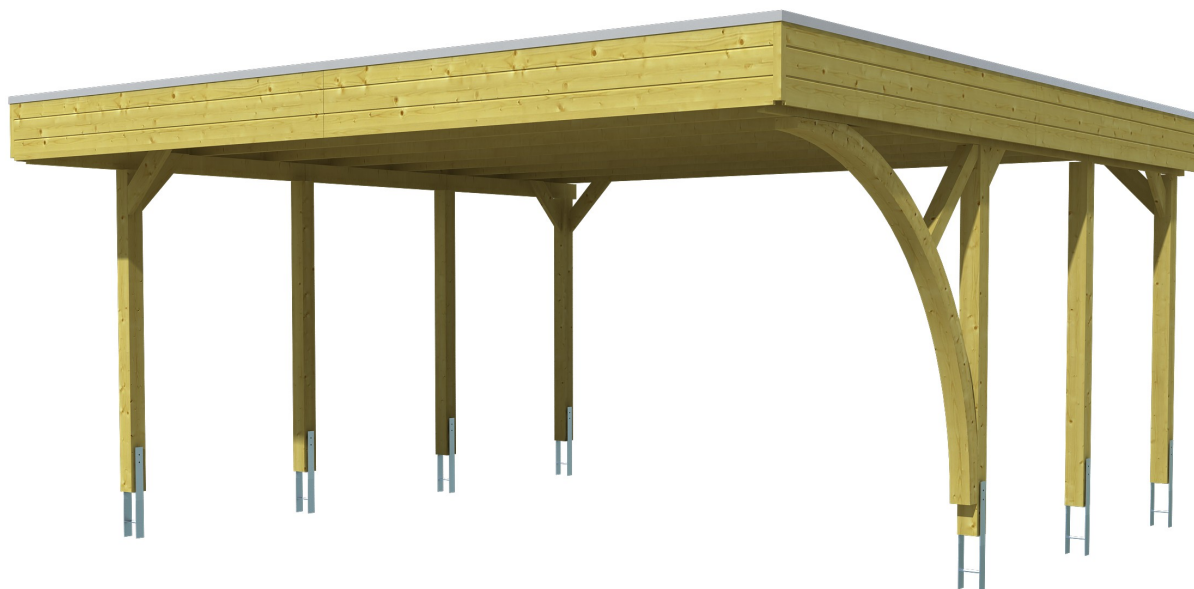

▶ Flachdach-Carport

557 X 555 cm

## Carport Friesland Set 7

- ▶ Konstruktion aus imprägniertem Nadelholz
- ▶ Grün imprägniert
- ▶ Aluminium-Dachplatten
- ▶ Pfosten 11,5 x 11,5 cm

► Datenblatt / Baubeschreibung		Carport Friesland Set 7
Material		Nadelholz, imprägniert
Farbbehandlung		Grün imprägniert
Pfostenstärke		11,5 x 11,5 cm
Breite		557 cm
Tiefe		555 cm
Grundfläche		30,91 m <sup>2</sup>
Umbauter Raum		76,82 m <sup>3</sup>
Breite Sockelmaß		537 cm
Tiefe Sockelmaß		469 cm
Durchfahrtshöhe vorne		212 cm
Durchfahrtshöhe hinten		201 cm
Durchfahrtsbreite		514 cm
Firsthöhe		254 cm
Traufenhöhe		243 cm
Schneelast		1,25 kN/m <sup>2</sup>
Dachform		Flachdach
Dachfläche		30,91 m <sup>2</sup>
Dachneigung		1,5 °

<b>Dachstärke</b>	0,5 mm
<b>Wasserablauf</b>	nach hinten
<b>Pfostenabstand Tiefe</b>	141 cm
<b>Pfostenanzahl</b>	7
<b>Oberfläche Holz</b>	61,51 m <sup>2</sup>
<b>Im Lieferumfang enthalten</b>	H-Pfostenanker zum Einbetonieren, Montagematerial, Aufbauanleitung
<b>Anzahl Packstücke</b>	1
<b>Gesamt-Gewicht</b>	380 kg
<b>Verpackung</b>	Paket 1: B 120 cm x L 550 cm x H 45 cm Gewicht 380 kg
<b>Artikelnummer</b>	314331-99-50
<b>EAN-Nummer</b>	4018211314331
<b>Lieferhinweis</b>	Für die Anlieferung muss die Zufahrt für 40 t-LKW möglich sein! Die Anlieferung erfolgt frei Bordsteinkante (Festland Deutschland).
<b>Garantie</b>	5 Jahre gemäß unseren Garantiebedingungen

### Carport Friesland Set 7

Schnitte und Ansichten Maßstab 1:100