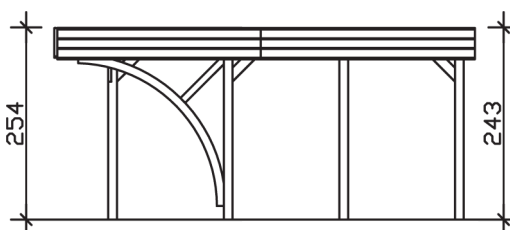

Ansicht Seite