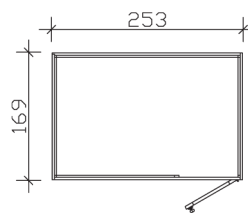

<b>Dach</b>	19 mm Profilschalung mit Nut und Feder
<b>Dachform</b>	Flachdach
<b>Dachneigung</b>	2 °
<b>Schneelast</b>	0,85 kN/m <sup>2</sup>
<b>Dachfläche</b>	4,28 m <sup>2</sup>
<b>Dacheindeckung</b>	KSK-M Dachbahn
<b>Türen</b>	1 / Einzeltür, geschlossen / 74 x 184cm
<b>Fenster</b>	3 / Fensterelement / feststehend
<b>LAN</b>	560110
<b>EAN</b>	4018211560110
<b>Lieferhinweis</b>	Für die Anlieferung muss die Zufahrt für 40 t-LKW möglich sein! Die Anlieferung erfolgt frei Bordsteinkante (Festland Deutschland).
<b>Verpackung</b>	Paket 1: B 120 cm x L 260 cm x H 50 cm Gewicht 450,000 kg
<b>Garantie</b>	5 Jahre gemäß unseren Garantiebedingungen
<b>Nicht im Lieferumfang enthalten</b>	Fußboden, Grundlager, Beton, Verankerung Grundlager mit Untergrund (Fundament)

## Sydney 2 253 X 169cm

Schnitt

Grundriss

**Sydney 2 253 X 169cm**

Schnitte und Ansichten Maßstab 1:100

Ansicht  
vorne

Ansicht  
rechts

**Sydney 2 253 X 169cm**  
Schnitte und Ansichten Maßstab 1:100

Ansicht  
hinten

Ansicht  
links

**Sydney 2 253 X 169cm**  
Schnitte und Ansichten Maßstab 1:100