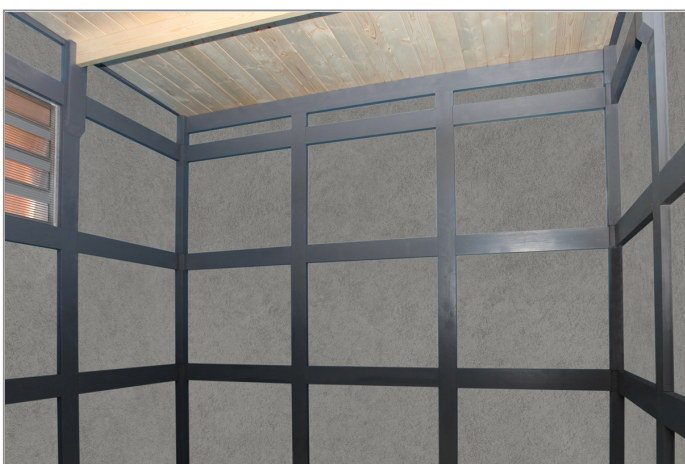

▶ Witterungsbeständige Fassadenplatten

253 X 169 cm

## Sydney 2

- ▶ Platten zugeschnitten und vorgebohrt
- ▶ Grundfarbe Telegrau
- ▶ Montage auf Holzrahmenkonstruktion
- ▶ Fensterelemente mit Doppelstegplatten in bronze

<b>► Datenblatt / Baubeschreibung</b>		<b>Sydney 2 253 x 169cm</b>
<b>Wände</b>	10 mm	
<b>Farbbehandlung</b>	Farbe: Wände telegrau (RAL 7047)/Fenster schiefergrau (RAL 7015) Die Fassadenplatten sind von außen, der Rahmen allseitig schiefergrau farbbehandelt. Die Dachschalung, die Pfetten sowie die Schnittkanten werden produktionsbedingt unbehandelt geliefert.	
<b>Eckverbindung</b>	Holzrahmenkonstruktion	
<b>Windverband</b>	Holzrahmenkonstruktion	
<b>Montageelemente</b>	inklusive	
<b>Eisenteile</b>	verzinkt	
<b>Aufstellbreite</b>	253 cm	
<b>Aufstelltiefe</b>	169 cm	
<b>Außenbreite</b>	253 cm	
<b>Außentiefe</b>	169 cm	
<b>Höhe Seitenwand</b>	223 cm	
<b>First</b>	223 cm	
<b>Anzahl Räume</b>	1	
<b>Grundfläche</b>	4,28 m <sup>2</sup>	
<b>Umbauter Raum</b>	9,53 m <sup>3</sup>	
<b>Fußboden</b>	Optional erhältlich	

<b>Dach</b>	19 mm Profilschalung mit Nut und Feder
<b>Dachform</b>	Flachdach
<b>Dachneigung</b>	2 °
<b>Schneelast</b>	0,85 kN/m <sup>2</sup>
<b>Dachfläche</b>	4,28 m <sup>2</sup>
<b>Dacheindeckung</b>	KSK-M Dachbahn
<b>Türen</b>	1 / Einzeltür, geschlossen / 74 x 184cm
<b>Fenster</b>	3 / Fensterelement / feststehend
<b>LAN</b>	560110
<b>EAN</b>	4018211560110
<b>Lieferhinweis</b>	Für die Anlieferung muss die Zufahrt für 40 t-LKW möglich sein! Die Anlieferung erfolgt frei Bordsteinkante (Festland Deutschland).
<b>Verpackung</b>	Paket 1: B 120 cm x L 260 cm x H 50 cm Gewicht 450,000 kg
<b>Garantie</b>	5 Jahre gemäß unseren Garantiebedingungen
<b>Nicht im Lieferumfang enthalten</b>	Fußboden, Grundlager, Beton, Verankerung Grundlager mit Untergrund (Fundament)