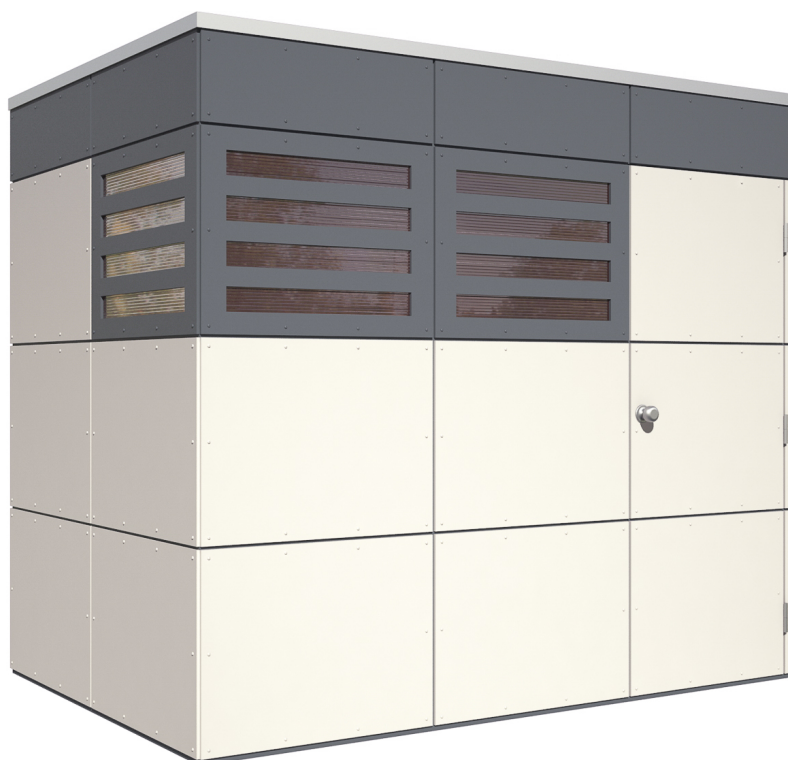

▶ Witterungsbeständige Fassadenplatten

253 X 169 cm

## Sydney 2

- ▶ Platten zugeschnitten und vorgebohrt
- ▶ Grundfarbe Telegrau
- ▶ Montage auf Holzrahmenkonstruktion
- ▶ Fensterelemente mit Doppelstegplatten in bronze

<b>► Datenblatt / Baubeschreibung</b>		<b>Sydney 2 253 x 169cm</b>
<b>Wände</b>	10 mm	
<b>Farbbehandlung</b>	Farbe: Wände telegrau (RAL 7047)/Fenster schiefergrau (RAL 7015) Die Fassadenplatten sind von außen, der Rahmen allseitig schiefergrau farbbehandelt. Die Dachschalung, die Pfetten sowie die Schnittkanten werden produktionsbedingt unbehandelt geliefert.	
<b>Eckverbindung</b>	Holzrahmenkonstruktion	
<b>Windverband</b>	Holzrahmenkonstruktion	
<b>Montageelemente</b>	inklusive	
<b>Eisenteile</b>	verzinkt	
<b>Aufstellbreite</b>	253 cm	
<b>Aufstelltiefe</b>	169 cm	
<b>Außenbreite</b>	253 cm	
<b>Außentiefe</b>	169 cm	
<b>Höhe Seitenwand</b>	223 cm	
<b>First</b>	223 cm	
<b>Anzahl Räume</b>	1	
<b>Grundfläche</b>	4,28 m <sup>2</sup>	
<b>Umbauter Raum</b>	9,53 m <sup>3</sup>	
<b>Fußboden</b>	Optional erhältlich	

<b>Dach</b>	19 mm Profilschalung mit Nut und Feder
<b>Dachform</b>	Flachdach
<b>Dachneigung</b>	2 °
<b>Schneelast</b>	0,85 kN/m <sup>2</sup>
<b>Dachfläche</b>	4,28 m <sup>2</sup>
<b>Dacheindeckung</b>	KSK-M Dachbahn
<b>Türen</b>	1 / Einzeltür, geschlossen / 74 x 184cm
<b>Fenster</b>	3 / Fensterelement / feststehend
<b>LAN</b>	560110
<b>EAN</b>	4018211560110
<b>Lieferhinweis</b>	Für die Anlieferung muss die Zufahrt für 40 t-LKW möglich sein! Die Anlieferung erfolgt frei Bordsteinkante (Festland Deutschland).
<b>Verpackung</b>	Paket 1: B 120 cm x L 260 cm x H 50 cm Gewicht 450,000 kg
<b>Garantie</b>	5 Jahre gemäß unseren Garantiebedingungen
<b>Nicht im Lieferumfang enthalten</b>	Fußboden, Grundlager, Beton, Verankerung Grundlager mit Untergrund (Fundament)