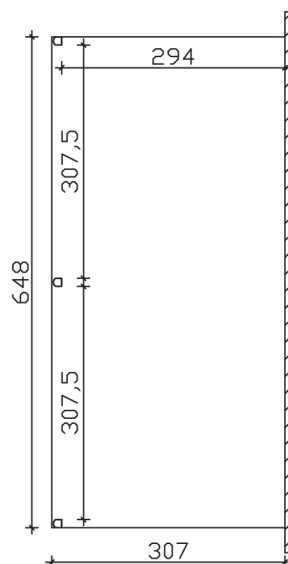

► Datenblatt / Baubeschreibung	Garda 648 x 307 cm
Material	Aluminium, pulverbeschichtet
Farbbehandlung	Strukturpulverbeschichtet in Anthrazit DB703
Pfostenstärke	11 x 11 cm (vorne abgerundet)
Breite	648 cm
Tiefe	307 cm
Grundfläche	19,89 m ²
Umbauter Raum	47,05 m ³
Schneelast	0,85 kN/m ²
Dachfläche	19,89 m ²
Dachneigung	7 °
Material Dacheindeckung	Polycarbonat-Doppelstegplatten 16 mm - klar
Dachstärke	16 mm
Montageart	Wandanbau
Gesamthöhe hinten	257 cm
Gesamthöhe vorne	216 cm
Durchgangshöhe vorne	201 cm
Pfostenabstand Breite	307,5 cm
Pfostenabstand Tiefe	294 cm

Im Lieferumfang enthalten	Pfostenlaschen zum Einbetonieren, integrierte Regenrinne, integrierter Wandabschluss, Montagematerial
Nicht im Lieferumfang enthalten	Dübel für die Wandmontage
Verpackung	Paket 1: B 120 cm x L 655 cm x H 55 cm Gewicht 305,000 kg
Artikelnummer	224210-13-20
EAN-Nummer	4018211028320
Lieferhinweis	Für die Anlieferung muss die Zufahrt für 40 t-LKW möglich sein! Die Anlieferung erfolgt frei Bordsteinkante (Festland Deutschland).
Garantie	5 Jahre gemäß unseren Garantiebedingungen

Garda 648 X 307cm

Ansicht vorne

Ansicht Seite

Grundriss

Garda 648 X 307cm

Schnitte und Ansichten Maßstab 1:100