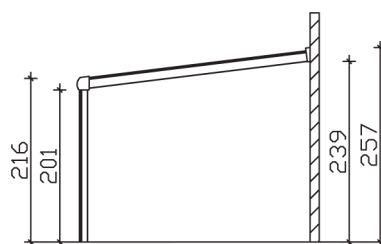

► Dacheindeckung Polycarbonat-Doppelstegplatte in klar

648 X 307 cm

Garda

- Konstruktion aus Aluminium, strukturlackbeschichtet in anthrazit
- Modernes Design mit markanten Profillinien
- Regenrinne in der Pfette integriert
- Inklusive Pfostenlaschen zum Einbetonieren

► Datenblatt / Baubeschreibung	Garda 648 x 307 cm
Material	Aluminium, pulverbeschichtet
Farbbehandlung	Strukturpulverbeschichtet in Anthrazit DB703
Pfostenstärke	11 x 11 cm (vorne abgerundet)
Breite	648 cm
Tiefe	307 cm
Grundfläche	19,89 m ²
Umbauter Raum	47,05 m ³
Schneelast	0,85 kN/m ²
Dachfläche	19,89 m ²
Dachneigung	7 °
Material Dacheindeckung	Polycarbonat-Doppelstegplatten 16 mm - klar
Dachstärke	16 mm
Montageart	Wandanbau
Gesamthöhe hinten	257 cm
Gesamthöhe vorne	216 cm
Durchgangshöhe vorne	201 cm
Pfostenabstand Breite	307,5 cm
Pfostenabstand Tiefe	294 cm

Im Lieferumfang enthalten	Pfostenlaschen zum Einbetonieren, integrierte Regenrinne, integrierter Wandabschluss, Montagematerial
Nicht im Lieferumfang enthalten	Dübel für die Wandmontage
Verpackung	Paket 1: B 120 cm x L 655 cm x H 55 cm Gewicht 305,000 kg
Artikelnummer	224210-13-20
EAN-Nummer	4018211028320
Lieferhinweis	Für die Anlieferung muss die Zufahrt für 40 t-LKW möglich sein! Die Anlieferung erfolgt frei Bordsteinkante (Festland Deutschland).
Garantie	5 Jahre gemäß unseren Garantiebedingungen

Garda 648 X 307cm

Ansicht vorne

Ansicht Seite

Grundriss

Garda 648 X 307cm

Schnitte und Ansichten Maßstab 1:100