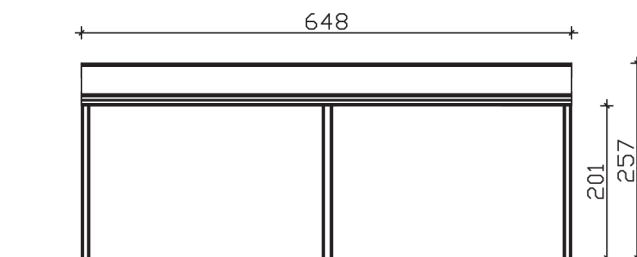

► Dacheindeckung Polycarbonat-Doppelstegplatte in klar

648 X 307 cm

Garda

- Konstruktion aus Aluminium, strukturlackbeschichtet in anthrazit
- Modernes Design mit markanten Profillinien
- Regenrinne in der Pfette integriert
- Inklusive Pfostenlaschen zum Einbetonieren

► Datenblatt / Baubeschreibung	Garda 648 x 307 cm
Material	Aluminium, pulverbeschichtet
Farbbehandlung	Strukturpulverbeschichtet in Anthrazit DB703
Pfostenstärke	11 x 11 cm (vorne abgerundet)
Breite	648 cm
Tiefe	307 cm
Grundfläche	19,89 m ²
Umbauter Raum	47,05 m ³
Schneelast	0,85 kN/m ²
Dachfläche	19,89 m ²
Dachneigung	7 °
Material Dacheindeckung	Polycarbonat-Doppelstegplatten 16 mm - klar
Dachstärke	16 mm
Montageart	Wandanbau
Gesamthöhe hinten	257 cm
Gesamthöhe vorne	216 cm
Durchgangshöhe vorne	201 cm
Pfostenabstand Breite	307,5 cm
Pfostenabstand Tiefe	294 cm

Im Lieferumfang enthalten	Pfostenlaschen zum Einbetonieren, integrierte Regenrinne, integrierter Wandabschluss, Montagematerial
Nicht im Lieferumfang enthalten	Dübel für die Wandmontage
Verpackung	Paket 1: B 120 cm x L 655 cm x H 55 cm Gewicht 305,000 kg
Artikelnummer	224210-13-20
EAN-Nummer	4018211028320
Lieferhinweis	Für die Anlieferung muss die Zufahrt für 40 t-LKW möglich sein! Die Anlieferung erfolgt frei Bordsteinkante (Festland Deutschland).
Garantie	5 Jahre gemäß unseren Garantiebedingungen

Garda 648 X 307cm

Ansicht vorne

Ansicht Seite

Grundriss

Garda 648 X 307cm

Schnitte und Ansichten Maßstab 1:100