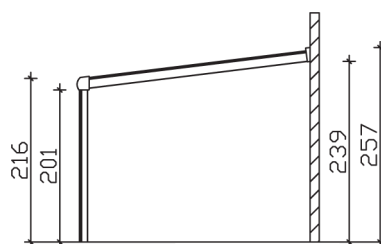

► Dacheindeckung Polycarbonat-Doppelstegplatte in klar

541 X 307 cm

Garda

- Konstruktion aus Aluminium, strukturlackbeschichtet in anthrazit
- Modernes Design mit markanten Profillinien
- Regenrinne in der Pfette integriert
- Inklusive Pfostenlaschen zum Einbetonieren

► Datenblatt / Baubeschreibung		Garda 541 x 307 cm
Material	Aluminium, pulverbeschichtet	
Farbbehandlung	Strukturpulverbeschichtet in Anthrazit DB703	
Pfostenstärke	11 x 11 cm (vorne abgerundet)	
Breite	541 cm	
Tiefe	307 cm	
Grundfläche	16,61 m ²	
Umbauter Raum	39,28 m ³	
Schneelast	0,85 kN/m ²	
Dachfläche	16,61 m ²	
Dachneigung	7 °	
Material Dacheindeckung	Polycarbonat-Doppelstegplatten 16 mm - klar	
Dachstärke	16 mm	
Montageart	Wandanbau	
Gesamthöhe hinten	257 cm	
Gesamthöhe vorne	216 cm	
Durchgangshöhe vorne	201 cm	
Pfostenabstand Breite	254 cm	
Pfostenabstand Tiefe	294 cm	

Im Lieferumfang enthalten	Pfostenlaschen zum Einbetonieren, integrierte Regenrinne, integrierter Wandabschluss, Montagematerial
Nicht im Lieferumfang enthalten	Dübel für die Wandmontage
Verpackung	Paket 1: B 120 cm x L 550 cm x H 55 cm Gewicht 270,000 kg
Artikelnummer	224166-13-20
EAN-Nummer	4018211028290
Lieferhinweis	Für die Anlieferung muss die Zufahrt für 40 t-LKW möglich sein! Die Anlieferung erfolgt frei Bordsteinkante (Festland Deutschland).
Garantie	5 Jahre gemäß unseren Garantiebedingungen

Garda 541 X 307cm

Ansicht vorne

Ansicht Seite

Grundriss

Garda 541 X 307cm

Schnitte und Ansichten Maßstab 1:100