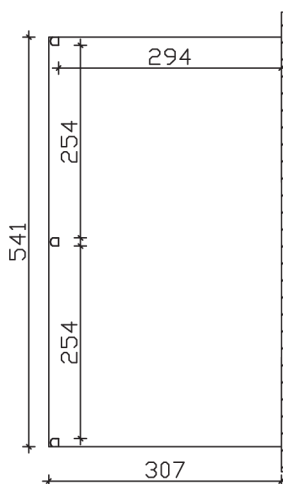

► Datenblatt / Baubeschreibung		Garda 541 x 307 cm
Material	Aluminium, pulverbeschichtet	
Farbbehandlung	Strukturpulverbeschichtet in Anthrazit DB703	
Pfostenstärke	11 x 11 cm (vorne abgerundet)	
Breite	541 cm	
Tiefe	307 cm	
Grundfläche	16,61 m ²	
Umbauter Raum	39,28 m ³	
Schneelast	0,85 kN/m ²	
Dachfläche	16,61 m ²	
Dachneigung	7 °	
Material Dacheindeckung	Polycarbonat-Doppelstegplatten 16 mm - klar	
Dachstärke	16 mm	
Montageart	Wandanbau	
Gesamthöhe hinten	257 cm	
Gesamthöhe vorne	216 cm	
Durchgangshöhe vorne	201 cm	
Pfostenabstand Breite	254 cm	
Pfostenabstand Tiefe	294 cm	

Im Lieferumfang enthalten	Pfostenlaschen zum Einbetonieren, integrierte Regenrinne, integrierter Wandabschluss, Montagematerial
Nicht im Lieferumfang enthalten	Dübel für die Wandmontage
Verpackung	Paket 1: B 120 cm x L 550 cm x H 55 cm Gewicht 270,000 kg
Artikelnummer	224166-13-20
EAN-Nummer	4018211028290
Lieferhinweis	Für die Anlieferung muss die Zufahrt für 40 t-LKW möglich sein! Die Anlieferung erfolgt frei Bordsteinkante (Festland Deutschland).
Garantie	5 Jahre gemäß unseren Garantiebedingungen

Garda 541 X 307cm

Ansicht vorne

Ansicht Seite

Grundriss

Garda 541 X 307cm

Schnitte und Ansichten Maßstab 1:100