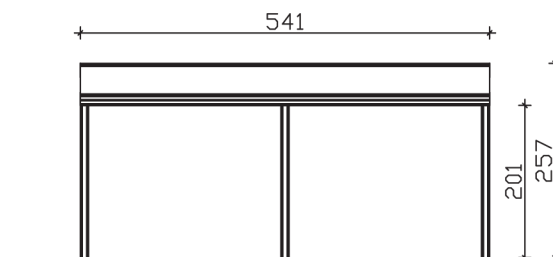

► Dacheindeckung Polycarbonat-Doppelstegplatte in klar

541 X 307 cm

Garda

- Konstruktion aus Aluminium, strukturlackbeschichtet in anthrazit
- Modernes Design mit markanten Profillinien
- Regenrinne in der Pfette integriert
- Inklusive Pfostenlaschen zum Einbetonieren

► Datenblatt / Baubeschreibung		Garda 541 x 307 cm
Material	Aluminium, pulverbeschichtet	
Farbbehandlung	Strukturpulverbeschichtet in Anthrazit DB703	
Pfostenstärke	11 x 11 cm (vorne abgerundet)	
Breite	541 cm	
Tiefe	307 cm	
Grundfläche	16,61 m ²	
Umbauter Raum	39,28 m ³	
Schneelast	0,85 kN/m ²	
Dachfläche	16,61 m ²	
Dachneigung	7 °	
Material Dacheindeckung	Polycarbonat-Doppelstegplatten 16 mm - klar	
Dachstärke	16 mm	
Montageart	Wandanbau	
Gesamthöhe hinten	257 cm	
Gesamthöhe vorne	216 cm	
Durchgangshöhe vorne	201 cm	
Pfostenabstand Breite	254 cm	
Pfostenabstand Tiefe	294 cm	

Im Lieferumfang enthalten	Pfostenlaschen zum Einbetonieren, integrierte Regenrinne, integrierter Wandabschluss, Montagematerial
Nicht im Lieferumfang enthalten	Dübel für die Wandmontage
Verpackung	Paket 1: B 120 cm x L 550 cm x H 55 cm Gewicht 270,000 kg
Artikelnummer	224166-13-20
EAN-Nummer	4018211028290
Lieferhinweis	Für die Anlieferung muss die Zufahrt für 40 t-LKW möglich sein! Die Anlieferung erfolgt frei Bordsteinkante (Festland Deutschland).
Garantie	5 Jahre gemäß unseren Garantiebedingungen

Garda 541 X 307cm

Ansicht vorne

Ansicht Seite

Grundriss

Garda 541 X 307cm

Schnitte und Ansichten Maßstab 1:100