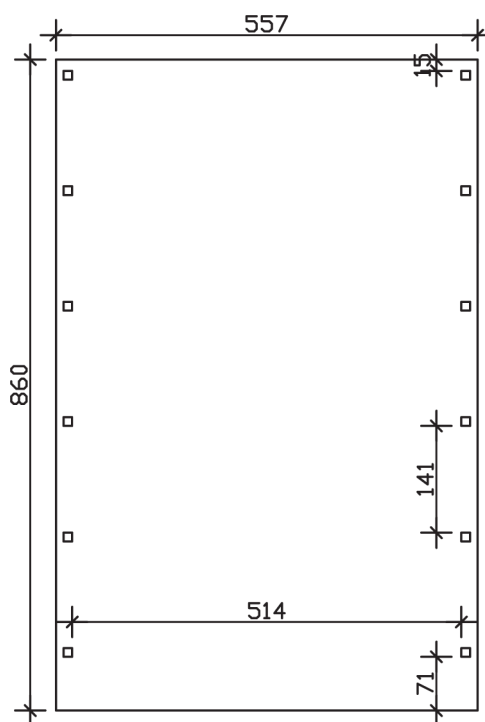

▶ Flachdach-Carport

557 X 860 cm

Carport Friesland

- ▶ Konstruktion aus imprägniertem Nadelholz
- ▶ Farblich behandelt in nussbaum
- ▶ Aluminium-Dachplatten
- ▶ Pfosten 11,5 x 11,5 cm

► Datenblatt / Baubeschreibung	Carport Friesland
Material	Nadelholz, imprägniert
Farbbehandlung	Lasiert in Nussbaum
Pfostenstärke	11,5 x 11,5 cm
Breite	557 cm
Tiefe	860 cm
Grundfläche	47,90 m ²
Umbauter Raum	117,6 m ³
Breite Sockelmaß	537 cm
Tiefe Sockelmaß	774 cm
Durchfahrtshöhe vorne	221 cm
Durchfahrtshöhe hinten	204 cm
Durchfahrtsbreite	514 cm
Firsthöhe	254 cm
Traufenhöhe	237 cm
Schneelast	1,25 kN/m ²
Dachform	Flachdach
Dachfläche	47,22 m ²
Dachneigung	1,2 °

Dachstärke	0,5 mm
Wasserablauf	nach hinten
Pfostenabstand Tiefe	141 cm
Pfostenanzahl	12
Oberfläche Holz	85,41 m ²
Im Lieferumfang enthalten	H-Pfostenanker zum Einbetonieren, Montagematerial, Aufbauanleitung
Anzahl Packstücke	1
Gesamt-Gewicht	903 kg
Verpackung	Paket 1: B 120 cm x L 550 cm x H 45 cm Gewicht 903 kg
Artikelnummer	314232-03-50
EAN-Nummer	4018211026616
Lieferhinweis	Für die Anlieferung muss die Zufahrt für 40 t-LKW möglich sein! Die Anlieferung erfolgt frei Bordsteinkante (Festland Deutschland).
Garantie	5 Jahre gemäß unseren Garantiebedingungen

Carport Friesland

Ansicht vorne

Ansicht Seite

Grundriss

Carport Friesland

Schnitte und Ansichten Maßstab 1:100