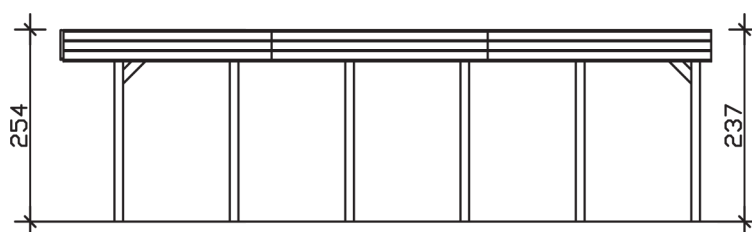

▶ Flachdach-Carport

557 X 860 cm

Carport Friesland

- ▶ Konstruktion aus imprägniertem Nadelholz
- ▶ Farblich behandelt in nussbaum
- ▶ Aluminium-Dachplatten
- ▶ Pfosten 11,5 x 11,5 cm

► Datenblatt / Baubeschreibung	Carport Friesland
Material	Nadelholz, imprägniert
Farbbehandlung	Lasiert in Nussbaum
Pfostenstärke	11,5 x 11,5 cm
Breite	557 cm
Tiefe	860 cm
Grundfläche	47,90 m ²
Umbauter Raum	117,6 m ³
Breite Sockelmaß	537 cm
Tiefe Sockelmaß	774 cm
Durchfahrtshöhe vorne	221 cm
Durchfahrtshöhe hinten	204 cm
Durchfahrtsbreite	514 cm
Firsthöhe	254 cm
Traufenhöhe	237 cm
Schneelast	1,25 kN/m ²
Dachform	Flachdach
Dachfläche	47,22 m ²
Dachneigung	1,2 °

Dachstärke	0,5 mm
Wasserablauf	nach hinten
Pfostenabstand Tiefe	141 cm
Pfostenanzahl	12
Oberfläche Holz	85,41 m ²
Im Lieferumfang enthalten	H-Pfostenanker zum Einbetonieren, Montagematerial, Aufbauanleitung
Anzahl Packstücke	1
Gesamt-Gewicht	903 kg
Verpackung	Paket 1: B 120 cm x L 550 cm x H 45 cm Gewicht 903 kg
Artikelnummer	314232-03-50
EAN-Nummer	4018211026616
Lieferhinweis	Für die Anlieferung muss die Zufahrt für 40 t-LKW möglich sein! Die Anlieferung erfolgt frei Bordsteinkante (Festland Deutschland).
Garantie	5 Jahre gemäß unseren Garantiebedingungen

Carport Friesland

Ansicht vorne

Ansicht Seite

Grundriss

Carport Friesland

Schnitte und Ansichten Maßstab 1:100