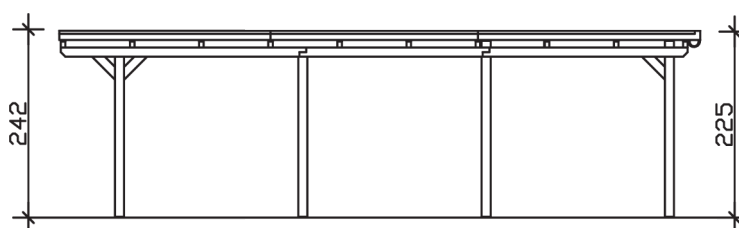

▶ Flachdach-Carport

404 X 846 cm

Carport Emsland

- ▶ Massive Konstruktion aus hochwertigem Leimholz (BSH-Fichte)
- ▶ Farblich unbehandelt
- ▶ Aluminium-Dachplatten
- ▶ Pfosten 12 x 12 cm

► Datenblatt / Baubeschreibung		Carport Emsland
Material		Leimholz, Fichte
Farbbehandlung		Unbehandelt
Pfostenstärke		12 x 12 cm
Breite		404 cm
Tiefe		846 cm
Grundfläche		34,18 m ²
Umbauter Raum		79,81 m ³
Breite Sockelmaß		365 cm
Tiefe Sockelmaß		738 cm
Durchfahrtshöhe vorne		223 cm
Durchfahrtshöhe hinten		206 cm
Durchfahrtsbreite		341 cm
Firsthöhe		242 cm
Traufenhöhe		225 cm
Schneelast		1,25 kN/m ²
Dachform		Flachdach
Dachfläche		33,76 m ²
Dachneigung		1,2 °

Dachstärke	0,5 mm
Wasserablauf	nach hinten
Pfostenabstand Tiefe	230 cm
Pfostenanzahl	8
Oberfläche Holz	45,17 m ²
Im Lieferumfang enthalten	H-Pfostenanker zum Einbetonieren, Montagematerial, Aufbauanleitung
Anzahl Packstücke	1
Gesamt-Gewicht	614 kg
Verpackung	Paket 1: B 120 cm x L 400 cm x H 70 cm Gewicht 614 kg
Artikelnummer	243358-00-51
EAN-Nummer	4018211022366
Lieferhinweis	Für die Anlieferung muss die Zufahrt für 40 t-LKW möglich sein! Die Anlieferung erfolgt frei Bordsteinkante (Festland Deutschland).
Garantie	5 Jahre gemäß unseren Garantiebedingungen

Carport Emsland

Ansicht vorne

Ansicht Seite

Grundriss

Carport Emsland

Schnitte und Ansichten Maßstab 1:100