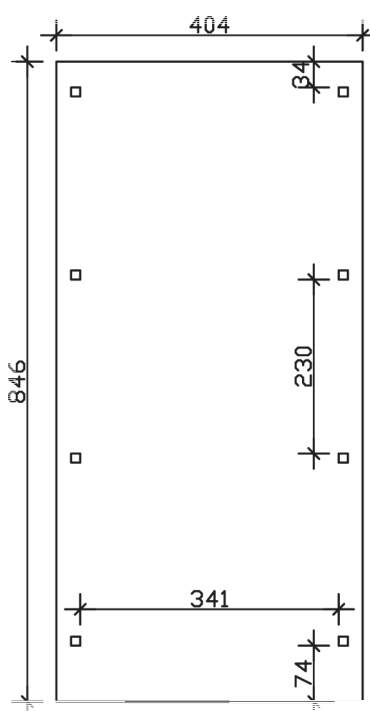

▶ Flachdach-Carport

404 X 846 cm

Carport Emsland

- ▶ Massive Konstruktion aus hochwertigem Leimholz (BSH-Fichte)
- ▶ Farblich unbehandelt
- ▶ Aluminium-Dachplatten
- ▶ Pfosten 12 x 12 cm

► Datenblatt / Baubeschreibung		Carport Emsland
Material		Leimholz, Fichte
Farbbehandlung		Unbehandelt
Pfostenstärke		12 x 12 cm
Breite		404 cm
Tiefe		846 cm
Grundfläche		34,18 m ²
Umbauter Raum		79,81 m ³
Breite Sockelmaß		365 cm
Tiefe Sockelmaß		738 cm
Durchfahrtshöhe vorne		223 cm
Durchfahrtshöhe hinten		206 cm
Durchfahrtsbreite		341 cm
Firsthöhe		242 cm
Traufenhöhe		225 cm
Schneelast		1,25 kN/m ²
Dachform		Flachdach
Dachfläche		33,76 m ²
Dachneigung		1,2 °

Dachstärke	0,5 mm
Wasserablauf	nach hinten
Pfostenabstand Tiefe	230 cm
Pfostenanzahl	8
Oberfläche Holz	45,17 m ²
Im Lieferumfang enthalten	H-Pfostenanker zum Einbetonieren, Montagematerial, Aufbauanleitung
Anzahl Packstücke	1
Gesamt-Gewicht	614 kg
Verpackung	Paket 1: B 120 cm x L 400 cm x H 70 cm Gewicht 614 kg
Artikelnummer	243358-00-51
EAN-Nummer	4018211022366
Lieferhinweis	Für die Anlieferung muss die Zufahrt für 40 t-LKW möglich sein! Die Anlieferung erfolgt frei Bordsteinkante (Festland Deutschland).
Garantie	5 Jahre gemäß unseren Garantiebedingungen

Carport Emsland

Ansicht vorne

Ansicht Seite

Grundriss

Carport Emsland

Schnitte und Ansichten Maßstab 1:100