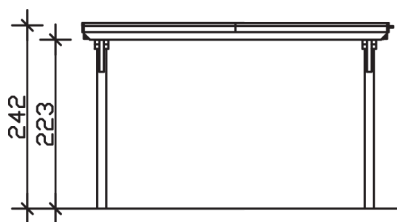

▶ Flachdach-Carport

404 X 846 cm

Carport Emsland

- ▶ Massive Konstruktion aus hochwertigem Leimholz (BSH-Fichte)
- ▶ Farblich unbehandelt
- ▶ Aluminium-Dachplatten
- ▶ Pfosten 12 x 12 cm

► Datenblatt / Baubeschreibung		Carport Emsland
Material		Leimholz, Fichte
Farbbehandlung		Unbehandelt
Pfostenstärke		12 x 12 cm
Breite		404 cm
Tiefe		846 cm
Grundfläche		34,18 m ²
Umbauter Raum		79,81 m ³
Breite Sockelmaß		365 cm
Tiefe Sockelmaß		738 cm
Durchfahrtshöhe vorne		223 cm
Durchfahrtshöhe hinten		206 cm
Durchfahrtsbreite		341 cm
Firsthöhe		242 cm
Traufenhöhe		225 cm
Schneelast		1,25 kN/m ²
Dachform		Flachdach
Dachfläche		33,76 m ²
Dachneigung		1,2 °

Dachstärke	0,5 mm
Wasserablauf	nach hinten
Pfostenabstand Tiefe	230 cm
Pfostenanzahl	8
Oberfläche Holz	45,17 m ²
Im Lieferumfang enthalten	H-Pfostenanker zum Einbetonieren, Montagematerial, Aufbauanleitung
Anzahl Packstücke	1
Gesamt-Gewicht	614 kg
Verpackung	Paket 1: B 120 cm x L 400 cm x H 70 cm Gewicht 614 kg
Artikelnummer	243358-00-51
EAN-Nummer	4018211022366
Lieferhinweis	Für die Anlieferung muss die Zufahrt für 40 t-LKW möglich sein! Die Anlieferung erfolgt frei Bordsteinkante (Festland Deutschland).
Garantie	5 Jahre gemäß unseren Garantiebedingungen

Carport Emsland

Ansicht vorne

Ansicht Seite

Grundriss

Carport Emsland

Schnitte und Ansichten Maßstab 1:100