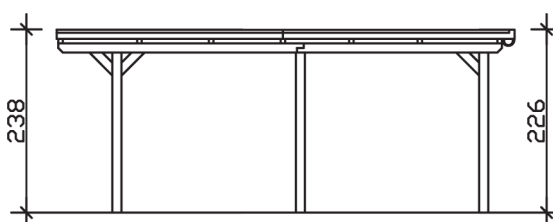

▶ Flachdach-Carport

354 X 604 cm

Carport Emsland

- ▶ Massive Konstruktion aus hochwertigem Leimholz (BSH-Fichte)
- ▶ Farblich unbehandelt
- ▶ Aluminium-Dachplatten
- ▶ Pfosten 12 x 12 cm

► Datenblatt / Baubeschreibung		Carport Emsland
Material		Leimholz, Fichte
Farbbehandlung		Unbehandelt
Pfostenstärke		12 x 12 cm
Breite		354 cm
Tiefe		604 cm
Grundfläche		21,38 m ²
Umbauter Raum		49,61 m ³
Breite Sockelmaß		315 cm
Tiefe Sockelmaß		496 cm
Durchfahrtshöhe vorne		223 cm
Durchfahrtshöhe hinten		211 cm
Durchfahrtsbreite		291 cm
Firsthöhe		238 cm
Traufenhöhe		226 cm
Schneelast		1,05 kN/m ²
Dachform		Flachdach
Dachfläche		21,07 m ²
Dachneigung		1,2 °

Dachstärke	0,5 mm
Wasserablauf	nach hinten
Pfostenabstand Tiefe	230 cm
Pfostenanzahl	6
Oberfläche Holz	30,45 m ²
Im Lieferumfang enthalten	H-Pfostenanker zum Einbetonieren, Montagematerial, Aufbauanleitung
Anzahl Packstücke	1
Gesamt-Gewicht	408 kg
Verpackung	Paket 1: B 120 cm x L 360 cm x H 55 cm Gewicht 408 kg
Artikelnummer	243006-00-51
EAN-Nummer	4018211022120
Lieferhinweis	Für die Anlieferung muss die Zufahrt für 40 t-LKW möglich sein! Die Anlieferung erfolgt frei Bordsteinkante (Festland Deutschland).
Garantie	5 Jahre gemäß unseren Garantiebedingungen

Carport Emsland

Ansicht vorne

Ansicht Seite

Grundriss

Carport Emsland

Schnitte und Ansichten Maßstab 1:100