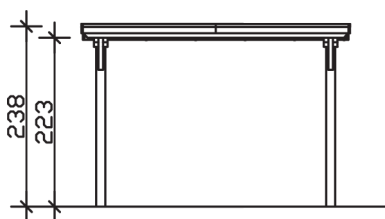

▶ Flachdach-Carport

354 X 604 cm

Carport Emsland

- ▶ Massive Konstruktion aus hochwertigem Leimholz (BSH-Fichte)
- ▶ Farblich unbehandelt
- ▶ Aluminium-Dachplatten
- ▶ Pfosten 12 x 12 cm

► Datenblatt / Baubeschreibung		Carport Emsland
Material		Leimholz, Fichte
Farbbehandlung		Unbehandelt
Pfostenstärke		12 x 12 cm
Breite		354 cm
Tiefe		604 cm
Grundfläche		21,38 m ²
Umbauter Raum		49,61 m ³
Breite Sockelmaß		315 cm
Tiefe Sockelmaß		496 cm
Durchfahrtshöhe vorne		223 cm
Durchfahrtshöhe hinten		211 cm
Durchfahrtsbreite		291 cm
Firsthöhe		238 cm
Traufenhöhe		226 cm
Schneelast		1,05 kN/m ²
Dachform		Flachdach
Dachfläche		21,07 m ²
Dachneigung		1,2 °

Dachstärke	0,5 mm
Wasserablauf	nach hinten
Pfostenabstand Tiefe	230 cm
Pfostenanzahl	6
Oberfläche Holz	30,45 m ²
Im Lieferumfang enthalten	H-Pfostenanker zum Einbetonieren, Montagematerial, Aufbauanleitung
Anzahl Packstücke	1
Gesamt-Gewicht	408 kg
Verpackung	Paket 1: B 120 cm x L 360 cm x H 55 cm Gewicht 408 kg
Artikelnummer	243006-00-51
EAN-Nummer	4018211022120
Lieferhinweis	Für die Anlieferung muss die Zufahrt für 40 t-LKW möglich sein! Die Anlieferung erfolgt frei Bordsteinkante (Festland Deutschland).
Garantie	5 Jahre gemäß unseren Garantiebedingungen

Carport Emsland

Ansicht vorne

Ansicht Seite

Grundriss

Carport Emsland

Schnitte und Ansichten Maßstab 1:100