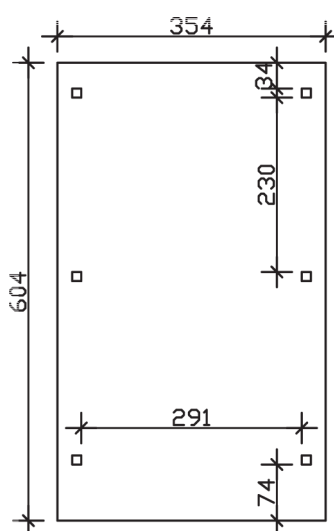

▶ Flachdach-Carport

354 X 604 cm

Carport Emsland

- ▶ Massive Konstruktion aus hochwertigem Leimholz (BSH-Fichte)
- ▶ Farblich unbehandelt
- ▶ Aluminium-Dachplatten
- ▶ Pfosten 12 x 12 cm

► Datenblatt / Baubeschreibung		Carport Emsland
Material		Leimholz, Fichte
Farbbehandlung		Unbehandelt
Pfostenstärke		12 x 12 cm
Breite		354 cm
Tiefe		604 cm
Grundfläche		21,38 m ²
Umbauter Raum		49,61 m ³
Breite Sockelmaß		315 cm
Tiefe Sockelmaß		496 cm
Durchfahrtshöhe vorne		223 cm
Durchfahrtshöhe hinten		211 cm
Durchfahrtsbreite		291 cm
Firsthöhe		238 cm
Traufenhöhe		226 cm
Schneelast		1,05 kN/m ²
Dachform		Flachdach
Dachfläche		21,07 m ²
Dachneigung		1,2 °

Dachstärke	0,5 mm
Wasserablauf	nach hinten
Pfostenabstand Tiefe	230 cm
Pfostenanzahl	6
Oberfläche Holz	30,45 m ²
Im Lieferumfang enthalten	H-Pfostenanker zum Einbetonieren, Montagematerial, Aufbauanleitung
Anzahl Packstücke	1
Gesamt-Gewicht	408 kg
Verpackung	Paket 1: B 120 cm x L 360 cm x H 55 cm Gewicht 408 kg
Artikelnummer	243006-00-51
EAN-Nummer	4018211022120
Lieferhinweis	Für die Anlieferung muss die Zufahrt für 40 t-LKW möglich sein! Die Anlieferung erfolgt frei Bordsteinkante (Festland Deutschland).
Garantie	5 Jahre gemäß unseren Garantiebedingungen

Carport Emsland

Ansicht vorne

Ansicht Seite

Grundriss

Carport Emsland

Schnitte und Ansichten Maßstab 1:100